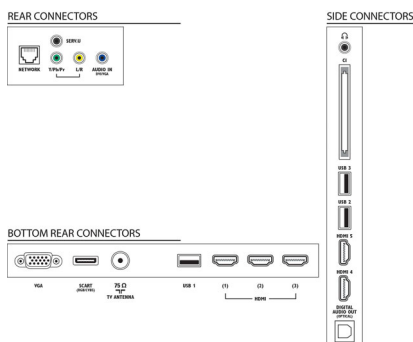

Питание

- Электропитание: 220-240 В переменного тока, 50/60 Гц
- Температура окружающей среды: 5–35 °C
- Энергопотребление в режиме ожидания: < 0,15 Вт
- Маркировка класса энергоэффективности: A+
- Маркировка энергоэффективности ЕС: 54 Вт
- Функции энергосбережения: Таймер автоматического выключения, Режим ECO, Световой датчик, Отключение изображения (для радио)
- Энергопотребление в выключенном состоянии: < 0,01
- Потребление электроэнергии в год: 75 кВт/ч

Аксессуары

- Входящие в комплект аксессуары: Шнур питания, Пульт ДУ, Батарея типа AAA — 2 шт., Настольная подставка на шарнире, Краткое руководство пользователя, Брошюра с важной юридической информацией и сведениями о безопасности, Адаптер питания пост. тока, Адаптер компонентного видеокабеля, Краткое руководство Smart TV, Гарантийный талон, 3D-очки с пассивной технологией 4 шт.
- Дополнительные аксессуары: 3D-очки PTA416, 3D-очки PTA426, Игровые 3D-очки PTA436

Размеры

- Ширина устройства: 958 миллиметра
- Высота устройства: 584,77 миллиметра
- Глубина устройства: 29,4 миллиметра
- Вес продукта: 12,9 кг
- Ширина с подставкой: 958 миллиметра
- Высота с подставкой: 627,28 миллиметра
- Глубина с подставкой: 234 миллиметра
- Вес изделия с подставкой: 15,15 кг
- Ширина коробки: 1042 миллиметра
- Высота коробки: 710 миллиметра
- Глубина коробки: 130 миллиметра
- Совместимое крепление на стену: 400 x 400 мм

Дата выпуска 2023-07-29

Версия: 8.1.6

EAN: 87 12581 63677 7

© 2023 Koninklijke Philips N.V.
Все права защищены.

Характеристики могут меняться без предварительного уведомления. Торговые марки являются собственностью Koninklijke Philips N.V. или соответствующих владельцев.

www.philips.com

* Net TV: список услуг, доступных в Вашей стране, можно найти по адресу: www.philips.com/smarttv.

* Запись на USB возможна только для цифровых телеканалов, для которых доступен электронный гид телепрограмм на основе IP TV (могут действовать ограничения на некоторые страны и каналы). Возможность записи может быть ограничена на основании защиты трансляций от копирования (CI+). Необходимо соединение с Интернетом.

* Функция Wi-Fi Smart Screen будет доступна после обновления ПО осенью 2012 г.

* Имеется сертификация DivX Certified® для воспроизведения видео DivX® с разрешением до 1080p HD, включая премиальный контент.

* Камера для Skype продается отдельно

* Родителям необходимо наблюдать за детьми во время просмотра фильмов 3D, чтобы быть уверенными в отсутствии у них упомянутых выше симптомов. Просмотр 3D не рекомендуется детям младше 6 лет, поскольку их зрительное восприятие не сформировалось окончательно.

* Этот телевизор поддерживает прием DVB для просмотра программ бесплатного ТВ. Отдельные операторы DVB могут не поддерживаться. Новый список поддерживаемых операторов можно найти в разделе FAQ на сайте технической поддержки Philips. Для некоторых операторов необходимы условный доступ и подписка. За дополнительными сведениями обращайтесь к операторам.

* Годовое потребление электроэнергии (кВт/ч) основано на энергопотреблении телевизора 4 часа в день, 365 дней в году. Фактическое потребление электроэнергии зависит от условий использования телевизора.

* Электронный гид телепрограмм на 8 дней доступен не во всех странах

* В скандинавских странах телевизор обеспечивает ограниченную поддержку субтитров во время записи телепередач.