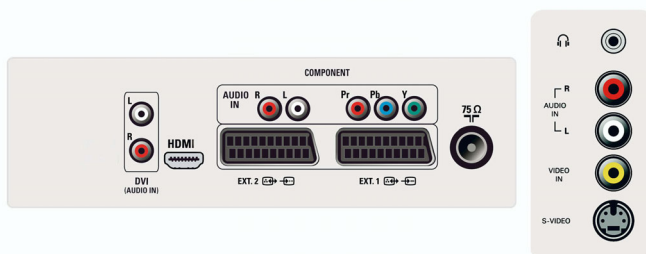

Sunet

- Egalizator: 5 benzi
- Putere de ieșire (RMS): 2 x 5 W
- Sistem audio: Virtual Dolby Surround
- Îmbunătățirea sunetului: Dynamic Bass Enhancement, Egalizator automat pentru volum

Difuzoare

- Difuzoare încorporate: 2
- Nr. de boxe: 0

Conectivitate

- Număr de mufe SCART: 2
- Conexiuni frontale/laterale: Intrare CVBS, Ieșire căști, Intrare S-video, Intrare audio S/D
- Ext 1 SCART: Audio S/D, Intrare/Ieșire CVBS, RGB
- Ext 2 SCART: Audio S/D, Intrare/Ieșire CVBS, Intrare S-video
- Alte conexiuni: Antenă IEC75
- Ext 4: YPbPr
- Ext 5: HDMI

Alimentare

- Sursă de alimentare rețea: 110 - 240 V, 50/60 Hz
- Temperatură ambient: 5° C - 40° C
- Consum de energie: 100 W Normal Operation W
- Consum în standby: < 1 W

Accesorii

- Accesorii incluse: Cablu de alimentare, Card de înregistrare, Telecomandă, Manual de utilizare, Baterii pentru telecomandă, Suport pentru masă, Certificat de garanție
- Accesorii opționale: Stativ

Dimensiuni

- Greutate produs: 13,3 kg
- Lățime cutie: 876 mm
- Înălțime cutie: 209 mm
- Adâncime cutie: 601 mm

- Greutate cu ambalaj inclus: 17 kg
- Lățime (cu bază): 804.5 mm
- Înălțime (cu bază): 477 mm
- Adâncime (cu bază): 222 mm
- Lățime (fără bază): 804.5 mm
- Înălțime (fără bază): 438 mm
- Adâncime (fără bază): 114 mm

Data apariției 2023-10-18

Versiune: 10.0.24

EAN: 87 10895 94283 6

© 2023 Koninklijke Philips N.V.
Toate drepturile rezervate.

Specificațiile pot fi modificate fără preaviz. Mărcile comerciale sunt proprietatea Koninklijke Philips N.V. sau a deținătorilor lor legali.

www.philips.com