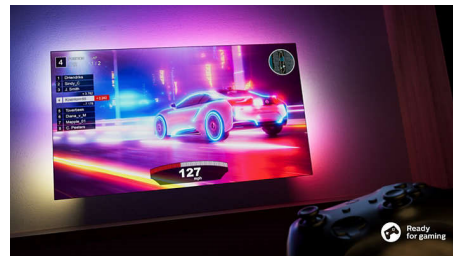

Красив дизайн

Атрактивен дизайн. Височината на стойката се регулира за тонколони SoundBar.

55PUS8508/12

DTS Play-Fi

Получавате впечатляващ, чист звук от телевизора веднага след изваждане от кутията. Ако искате повече, безжичната домашна система Philips с DTS Play-Fi ви позволява да се свържете със съвместими тонколони SoundBar и безжични високоговорители в дома ви за секунди. Можете дори да създадете система за съраунд звук за домашно кино, като използвате телевизора си като централен високоговорител.

DTS Play-Fi

Впечатляващ звук от телевизора. И лесно добавяне на тонколони SoundBar или високоговорители

Обича игрите

Нямате търпение да играете? Вашият 60 Hz телевизор Ambilight с HDMI 2.1 поддържа бърз геймплей, а режимът Ultra Motion Clarity осигурява по-ясна и плавна картина. Включете конзолата си и автоматично ще се активира настройката за изключително кратко закъснение, а режимът за игри на Ambilight прави тръпката още по-голяма.