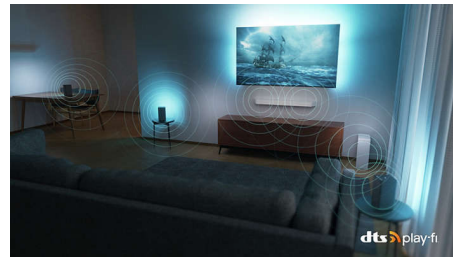

Красив дизайн

Атрактивен дизайн. Височината на стойката се регулира за тонколони SoundBar.

55PUS8508/12

DTS Play-Fi

Получавате впечатляващ, чист звук от телевизора веднага след изваждане от кутията. Ако искате повече, безжичната домашна система Philips с DTS Play-Fi ви позволява да се свържете със съвместими тонколони SoundBar и безжични високоговорители в дома ви за секунди. Можете дори да създадете система за съраунд звук за домашно кино, като използвате телевизора си като централен високоговорител.