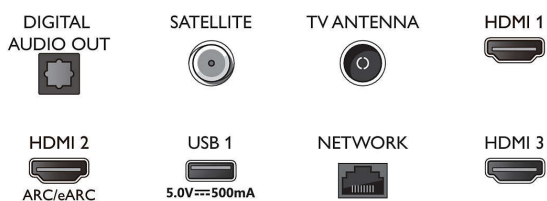

Connections

Side

Bottom

4K Ambilight TV

Телевизор Ambilight 139 см (55") Видео процесор P5 Perfect Picture, Поддържа всички основни HDR формати, Google TV™

Спецификации

Android TV

- ОС: Google TV™
- Предварително инсталирани приложения: Google Play филми*, Търсене в Google, YouTube, Netflix, Apple TV, Amazon Prime Video, Disney+, YouTube Music, Приложение за фитнес, Ambilight Aurora
- Размер на паметта (флаш): 16 GB*
- Облак за игри: Geforce Now