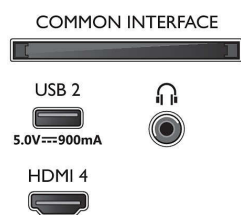

Телевизор Ambilight 139 см (55") Видео процесор P5 Perfect Picture, Поддържа всички основни HDR формати, Google TV™

55PUS8508/12

Спецификации

Ambilight

- Функции на Ambilight: Адаптиране към цвета на стената, Режим "фоайе", Режим игра, Музика с Ambilight, AmbiWakeup, AmbiSleep, работи с безжични домашни високоговорители Philips, Анимация при стартиране на Ambilight
- Версия на Ambilight: 3-странен

Картина/дисплей

- Размер на екрана по диагонал (инчове): 55 инч
- Размер на екрана по диагонал (метрична с-ма): 139 см
- Дисплей: 4K Ultra HD LED

- Разделителна способност на екрана: 3840 x 2160
- Основна скорост на обновяване: 60 Hz
- Блок за обработка на картината: Видео процесор P5 Perfect Picture
- Подобрене на картината: Dolby Vision, HDR10+, Micro Dimming Pro, Natural Motion, Широка цвeтова гама 90% DCI/P3, CalMAN Ready, HLG (Hybrid Log Gamma)

Входна разделителна способност на дисплея

- Разделителна способност – Скорост на обновяване: 576p – 50 Hz, 640 x 480 – 60 Hz, 720p-

50 Hz, 60 Hz, 1920 x 1080p – 24 Hz, 25 Hz, 30 Hz, , 50 Hz, 60 Hz, 2560 x 1440 – 60Hz, 3840 x 2160p – 24 Hz, 25 Hz, 30 Hz, , 50 Hz, 60 Hz

Тuner / Приемане / Предаване

- Цифров телевизор: DVB-T/T2/T2-HD/C/S/S2
- Възпроизвеждане на видео: PAL, SECAM
- Телевизионен справочник на програмите*: Електронен справочник на програмите за 8 дни
- Индикатор за силата на сигнала
- Телетекст: 1000 страници Hypertext
- HEVC поддръжка

Connections

Side