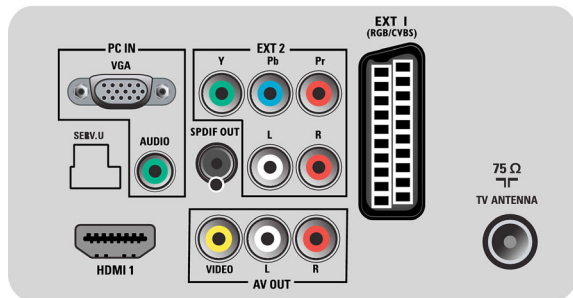

Specifikace

Obraz/displej

- Poměr stran: Širokoúhlá obrazovka
- Úhlopříčka obrazovky (palce): 22 palců
- Úhlopříčka obrazovky (metrická): 56 cm
- Barva skříňky: Přední část v dekorativní vysoce lesklé černé s černou skříňkou
- Rozlišení panelu: 1366 x 768p
- Jas: 350 cd/m²
- Vylepšení obrazu: Technologie 3:2/2:2 motion pull

down, Hřebenový filtr 3D, 3D MA deinterlacing (odstranění řádkového prokladu), Active Control, Zdokonalení barev, Zdokonalení barevných přechodů, Technologie Digital Crystal Clear, Digital Noise Reduction, Zdokonalená funkce Dynamic contrast, zdokonalení přechodů jasu, Progressive scan, Nastavení ostrosti, Automatická korekce pleťových odstínů, Zpracování 1080p 24/25/30 Hz, Zpracování 1080p 50/60 Hz

- Typ obrazovky: Aktivní TFT LCD displej WXGA+
- Dynamický kontrast obrazovky: 5000:1
- Reakční doba (typická): 5 ms
- Úhel sledování: 170° (H) / 160° (V)
- Vylepšení obrazovky: Obrazovka s antireflexní vrstvou

Podporovaná rozlišení

- Počítačové formáty: 640 x 480, 60 Hz, 800 x 600,

Rear connectors

Side