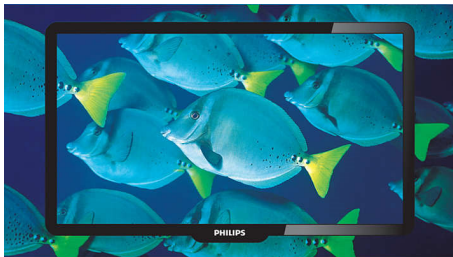

Přednosti

Technologie Digital Crystal Clear

Technologie Digital Crystal Clear je tvořena souborem nových funkcí, které digitálně upravují a optimalizují úroveň kontrastu, barev a ostroty obrazu. Je to jako sledování živých snímků v kině.

LCD displej, 1366 x 768p

Tento displej WXGA disponující nejmodernější technologií LCD obrazovek je vybaven širokouhlým vysokým rozlišením 1366 x 768p pixelů. Poskytuje skvělý obraz bez blikání díky technologii Progressive Scan, s optimálním jasnem a vynikajícími barvami. Tento živoucí a ostrý obraz vám nabídne vylepšený zážitek ze sledování.

28,9 miliard barev

28.9 billion colours

Bohaté a přirozené barvy z nejpokročilejšího systému zpracování barev. Tříbarevné kanály (RGB) jsou optimalizovány pro celkový výkon zpracování 28,9 miliard barev. Pokročilé algoritmy detekují i ty nejjemnější barevné odstíny a odstíny pleti, aby vytvořily co nejlepší možnou barvu.