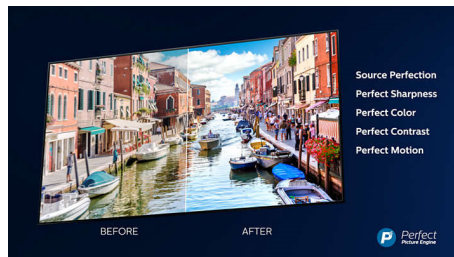

Процессор P5 Perfect Picture

Процессор Philips P5 передает контент с качеством, как на источнике. Наслаждайтесь большим количеством деталей, глубиной изображения, яркостью цветов и естественностью оттенков кожи. Невероятная четкость и контрастность поможет прочувствовать все, что происходит на экране. Движение на экране идеально плавное.