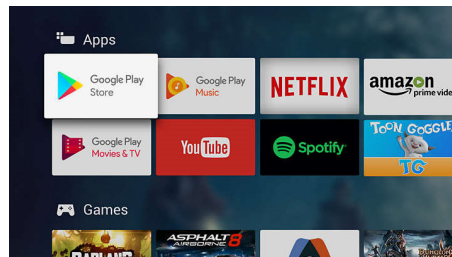

Контент на телевизоре

Благодаря магазину Google Play и галерее приложений Philips на телевизор можно загрузить обширную онлайн-коллекцию фильмов, телепередач, музыки, приложений и игр.