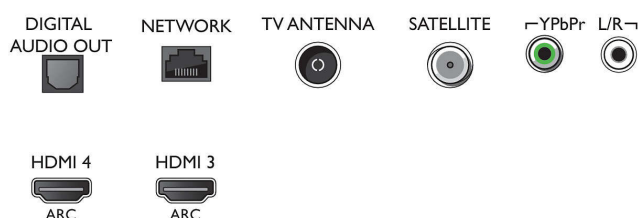

## Цвет и отделка

- Передняя панель телевизора: Серебристый металл

## Connections

Side

Bottom

Дата выпуска 2023-07-29

Версия: 11.0.1

EAN: 87 18863 01523 0

© 2023 Koninklijke Philips N.V.  
Все права защищены.

Характеристики могут меняться без предварительного уведомления. Торговые марки являются собственностью Koninklijke Philips N.V. или соответствующих владельцев.