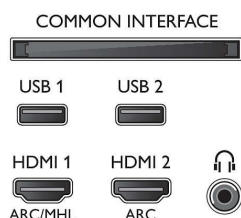

Connections

Side