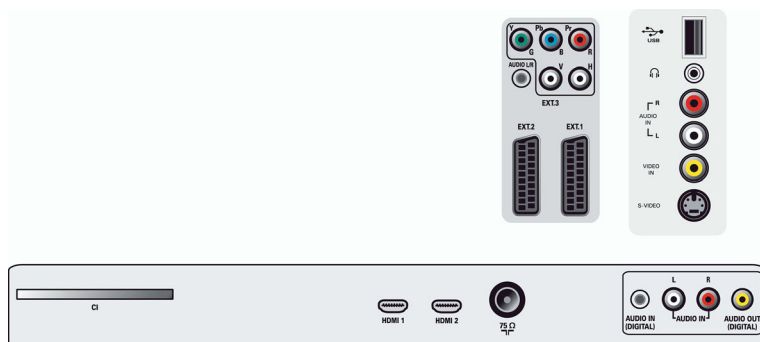

Характеристики

Изображение/дисплей

- Формат изображения: 16:9
- Размер экрана по диагонали (в дюймах): 32 (дюймы)
- Размер экрана по диагонали (метрич.): 80 см
- Разрешение панели: 1366 x 768p
- Яркость: 500 кд/м²
- Улучшение изображения: Технология Pixel Plus 2 HD, Digital Natural Motion, Динамическое

- повышение контрастности, Режим 3/2 – 2/2 Motion Pull Down, 3D гребенчатый фильтр, Функция Active Control + световой датчик, Активное управление, Исправление "зазубренных линий", Прогрессивное сканирование, Формат WideScreen Plus
- Тип экрана дисплея: TFT ЖК-дисплей WXGA с активной матрицей
- Динамическая контрастность экрана: 7500:1

- Время отклика (типич.): 8 мс
- Угол просмотра: 176° (Г) / 176° (В)
- Улучшение экрана: Антибликовое покрытие экрана

Поддерживаемое разрешение дисплея

- Компьютерные форматы: 640 x 480, 60 Гц, 800 x