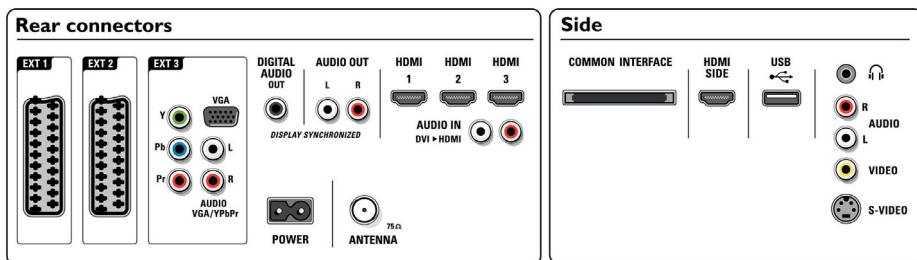

- Noise Reduction, Zdokonalená funkce Dynamic contrast, zdokonalení přechodů jasu, Zpracování 1080p 24/25/30 Hz, Zpracování 1080p 50/60 Hz, HD Natural Motion
- Typ obrazovky: Aktivní TFT LCD displej WIDE XGA
- Dynamický kontrast obrazovky: 33000:1
- Reakční doba (typická): 6 (ekviv. BEW) ms
- Úhel sledování: 176° (H) / 176° (V)
- Vylepšení obrazovky: Obrazovka s antireflexní vrstvou
- Zpracování barev: 4 triliony barev (14bitové RGB)

Podporovaná rozlišení

- Počítačové formáty: 640 x 480, 60, 72, 75, 85 Hz,

- 800 x 600, 60, 72, 75, 85 Hz, 1024 x 768, 60, 70, 75, 85 Hz, Prostřednictvím vstupu HDMI/DVI,
- Videoformáty: 480i, 60 Hz, 480p, 60 Hz, 576i, 50 Hz, 576p, 50 Hz, 720p, 50, 60 Hz, 1080i, 50, 60 Hz, 1080p, 24, 50, 60 Hz, 1080p, 24, 25, 30 Hz

Tuner/příjem/vysílání

- Vstup antény: Koaxiální vstup 75 ohmů (IEC75)
- Pásmo tuneru: pásmo Hyperband, kanál S, UHF, VHF
- systém TV příjmu: PAL I, PAL B/G, PAL D/K, SECAM B/G, SECAM D/K, SECAM L/L', DVB COFDM 2K/8K
- Digitální příjem: Pozemní vysílání DVB *