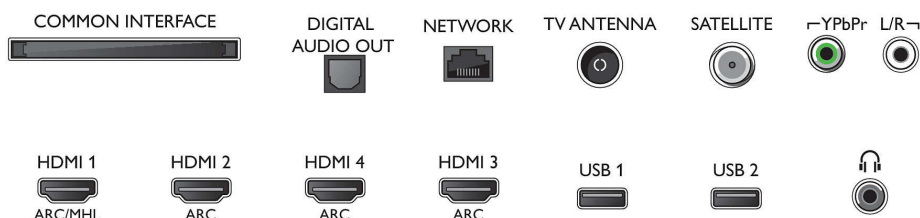

* Приложение Philips TV Remote и функциональные возможности различаются в зависимости от модели телевизора, страны и оператора, а также от модели смарт-устройства и ОС. Подробную информацию см. на веб-сайте www.philips.com/TVRemoteapp.

* Доступные приложения Smart TV могут отличаться в зависимости от модели телевизора и страны. Дополнительную информацию см. на веб-сайте: www.philips.com/smarttv.

* Запись на USB доступна только для цифровых каналов, возможность записи может быть ограничена на основании защиты трансляций от копирования (CI+). Возможны ограничения для некоторых стран и каналов.

* Лишь некоторые детали или компоненты этого телевизора содержат свинец, для них не существует альтернативных вариантов в соответствии с существующими исключениями директивы RoHS.

* Функциональные возможности определяются параметрами встроенных приложений ChromeCast и смарт-устройств. Для получения подробной информации посетите страницу продукта ChromeCast.

* Встроенный голосовой помощник Google Ассистент предоставляется в качестве программного обновления для телевизоров на базе Android 2018 года выпуска.

Connections

Bottom

Дата выпуска 2023-07-29

Версия: 10.9.1

EAN: 87 18863 01234 5

© 2023 Koninklijke Philips N.V.
Все права защищены.

Характеристики могут меняться без предварительного уведомления. Торговые марки являются собственностью Koninklijke Philips N.V. или соответствующих владельцев.

www.philips.com