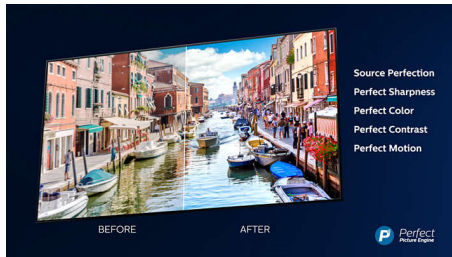

Процессор P5 Perfect Picture

Процессор Philips P5 Perfect Picture передает контент с качеством, как на источнике. Наслаждайтесь большим количеством деталей, глубиной изображения, яркостью цветов и естественностью оттенков кожи. Невероятная четкость и контрастность поможет прочувствовать все, что происходит на экране. Побеждайте противников благодаря улучшенной передаче движений без смазанности.

Ultra HD Premium

Сертификат Ultra HD Premium телевизоров Philips OLED — это гарантия непревзойденной реалистичности изображения с разрешением 4K UHD. Наслаждайтесь любимыми фильмами и играми благодаря потрясающим яркости и контрастности, а также расширенной цветовой палитре и миллионам неувидимых ранее оттенков. Более реалистичная глубина и детализация изображений в формате HDR позволят различить даже мельчайшие детали в любой сцене.