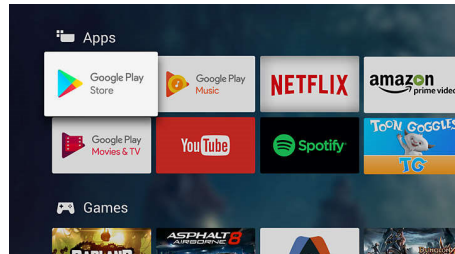

Контент на телевизоре

Благодаря магазину Google Play и галерее приложений Philips на телевизор можно загрузить обширную онлайн-коллекцию фильмов, телепередач, музыки, приложений и игр.

Идеальная контрастность