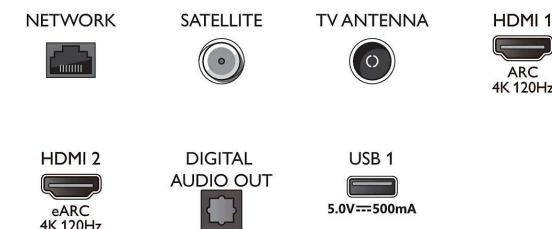

Bottom

Дата на издаване
2023-07-29

Версия: 9.4.1

EAN: 87 18863 03458 3

© 2023 Koninklijke Philips N.V.
Всички права запазени.

Спецификациите могат да се променят без предупреждение. Търговските марки са собственост на Koninklijke Philips N.V. или на съответните си притежатели.

www.philips.com