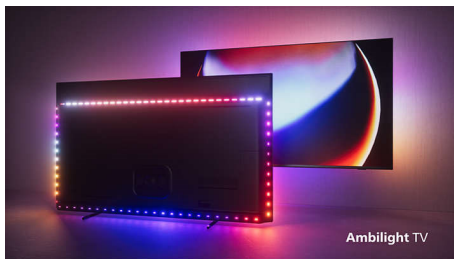

PHILIPS

4K UHD Android телевизор

Видеопроцесор P5 AI perfect picture Звук от Dolby Atmos, 4-странен Ambilight TV, 164 см (65") Android TV

Акценти

4-странен Ambilight

С Ambilight невероятното изживяване от гледането на OLED телевизор Philips става още по-добро! Светодиодните светлини от четирите страни на телевизора светят и променят цвета си в перфектен синхрон с цветовете на действието на екрана или с вашата музика. Това е толкова топло и поглъщащо, че ще се чудите как сте се наслаждавали на телевизора без него.