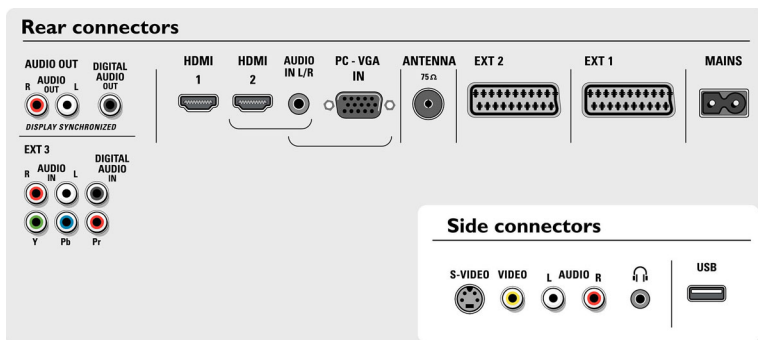

Громкоговорители

- Встроенные АС: 2
- Типы громкоговорителей: Передние динамики

Подключения

- Фронтальные/боковые подключения: Аудиовход — левый/правый, Вход CVBS, Выход для наушников, Вход S-video, USB
- 1-й внешний разъем Scart: Аудиоразъем: левый/правый, Вход/выход CVBS, RGB

- 2-й внешний разъем Scart: Аудиоразъем: левый/правый, Вход/выход CVBS, RGB, Y/C
- Другие подключения: Аналог. аудиовыход: левый/правый, VGA вход ПК + аудиовход левый/правый, Вход S/PDIF (коаксиальный), Выход S/PDIF (коаксиальный)
- 3-й внешний разъем: YPbPr
- Внешний разъем Ext 4: HDMI
- Внешний разъем Ext 5: HDMI

Питание

- Электропитание: 220-240 В переменного тока, +/- 10 %
- Температура окружающей среды: 5 °C – 40 °C
- потребляемая мощность: 163 Вт
- Энергопотребление в режиме ожидания: 0,8 Вт

Аксессуары

- Входящие в комплект аксессуары: Настольная подставка, Коаксиальный антенный кабель

Размеры

- Ширина устройства: 935 миллиметра
- Высота устройства: 516 миллиметра
- Глубина устройства: 120 миллиметра
- Вес продукта: 18,7 кг
- Высота с подставкой: 558 миллиметра
- Глубина с подставкой: 233 миллиметра
- Ширина коробки: 1012 миллиметра
- Высота коробки: 698 миллиметра
- Глубина коробки: 240 миллиметра
- Вес, включая упаковку: 22,5 кг
- Совместимое настенное крепление: 200 x 100 мм

Дата выпуска 2023-07-29

Версия: 16.0.24

EAN: 87 10895 92435 1

© 2023 Koninklijke Philips N.V.
Все права защищены.

Характеристики могут меняться без предварительного уведомления. Торговые марки являются собственностью Koninklijke Philips N.V. или соответствующих владельцев.

www.philips.com