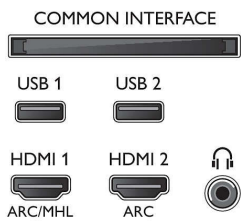

Телевизор Ambilight 139 см (55") Индекс на качеството на образа 4500, HDR perfect WCG 99%, Видео процесор P5 Perfect Picture

Спецификации

Ambilight

- Функции на Ambilight: Вграден Ambilight+Hue, Музика с Ambilight, Режим игра, Адаптиране към цвета на стената, Режим "фойе"
- Версия на Ambilight: 3-странен

Картина/дисплей

- Съотношение на размерите на картината: 16:9
- Размер на екрана по диагонал (инчове): 55 инч
- Размер на екрана по диагонал (метрична с-ма): 139 см
- Дисплей: 4K Ultra HD OLED
- Разделителна способност на екрана: 3840 x 2160

- Блок за обработка на картината: Видео процесор P5 Perfect Picture
- Подобрение на картината: Perfect Natural Motion, Разделителна способност Ultra, Micro Dimming Perfect, HDR Perfect, 4500 PPI
- Размер на екрана по диагонал (инчове): 55 инча

Поддържана разделителна способност на дисплея

- Компютърни входове на всички HDMI: до 4K UHD 3840 x 2160 при 60 Hz
- Видео входове на всички HDMI: до 4K UHD 3840 x 2160 при 60 Hz

- Компютърни входове на HDMI 1/2: Поддържан HDR, HDR10/HLG
- Видео входове на HDMI1/2: Поддържан HDR, HDR10/HLG

Тuner / Приемане / Предаване

- Двоен tuner
- Цифров телевизор: DVB-T/T2/T2-HD/C/S/S2
- Възпроизвеждане на видео: NTSC, PAL, SECAM
- Поддръжка на MPEG: MPEG2, MPEG4
- Телевизионен справочник на програмите*: Електронен справочник на програмите за 8 дни
- Индикатор за силата на сигнала

Connections

Side