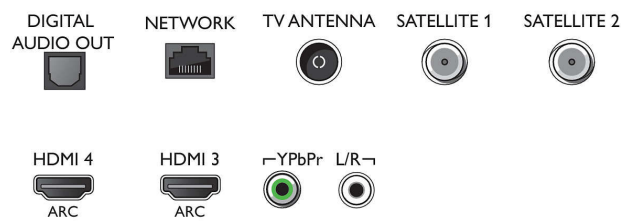

Connections

Side

Bottom

Звук от Bowers & Wilkins на OLED+ 4K телевизор

Телевизор Ambilight 139 см (55") Индекс на качеството на образа 4500, HDR perfect WCG 99%, Видео процесор P5 Perfect Picture

Спецификации