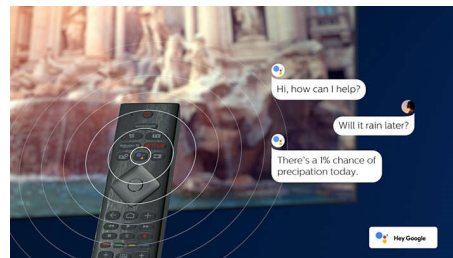

Встроенный голосовой помощник Google Ассистент

Управляйте телевизором Android Philips с помощью голоса. Хотите поиграть в видеоигру, посмотреть Netflix или найти контент и приложения в магазине Google Play? Просто дайте команду телевизору. Вы также сможете управлять всеми совместимыми с Google Assistant домашними смарт-устройствами: например, приглушить яркий свет или настроить термостат перед просмотром фильма. И все это — не вставая с дивана.