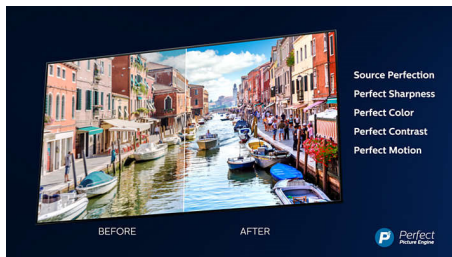

Процессор P5 Perfect Picture

Процессор Philips P5 передает контент с качеством, как на источнике. Наслаждайтесь большим количеством деталей, глубиной изображения, яркостью цветов и естественностью оттенков кожи. Невероятная четкость и контрастность поможет прочувствовать все, что происходит на экране. Движение на экране идеально плавное.