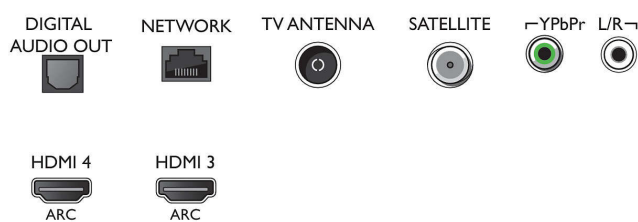

Тюнер/прием/передача

- Цифровое ТВ: DVB-T/T2/T2-HD/C/S/S2
- Воспроизведение видео: NTSC, PAL, SECAM
- Поддержка MPEG: MPEG2, MPEG4
- Телегид*: Электронный гид телепередач на 8

Connections

Side

Bottom

Характеристики