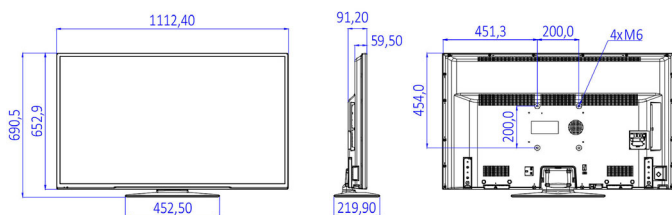

Характеристики

Изображение/дисплей

- Формат изображения: 16:9
- Размер экрана по диагонали (в дюймах): 49 (дюймы)
- Размер экрана по диагонали (метрич.): 123 см
- Дисплей: LED Full HD
- Разрешение панели: 1920 x 1080p
- Яркость: 330 кд/м²
- Угол просмотра: 178° (Г) / 178° (В)

Тюнер/прием/передача

- Цифровое ТВ: DVB-T/T2/C, HEVC FHD (до 1080p60)
- Аналоговое телевидение: PAL, SECAM

Особенности

- Удобство использования: Стилль изображения, Стилль звука
- Цифровые сервисы: Субтитры, Телетекст,

MHEG, Электронный гид телепередач на 8 дней, Сейчас и далее

Специальные гостиничные функции

- Гостиничный режим: Блокировка джойстика, Блокировка меню, Блокировка меню установки, Ограничение громкости (в том числе для кнопки HP)
- Режим ограничения для особых учреждений: