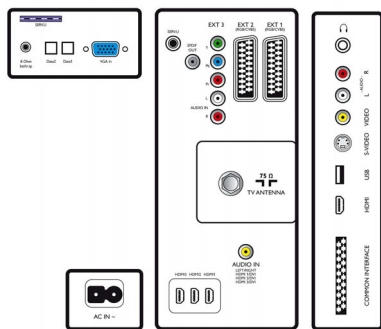

Характеристики

Изображение/дисплей

- Формат изображения: Широкий экран
- Размер экрана по диагонали (в дюймах): 22 (дюймы)
- Размер экрана по диагонали (метрич.): 56 см
- Цвет корпуса: Черный
- Разрешение панели: 1366 x 768p
- Яркость: 350 кд/м²
- Коэфф. контрастности (типич.): 1000:1
- Улучшение изображения: Режим 3/2 – 2/2 Motion Pull Down, 3D гребенчатый фильтр, Активное

управление, Повышение контрастности, Растянутый голубой, Улучшение цвета, Улучшение цветовых переходов, Цифровое шумоподавление, Улучшение яркостных переходов, Нейтрал-ия черед-ия, адапт. к движению, Прогрессивное сканирование, Автокоррекция телесного оттенка, Динамическое повышение контрастности, Функция "Растянутый белый", Зеленая улица, Pixel Plus HD

- Тип экрана дисплея: TFT ЖК-дисплей WXGA с активной матрицей

- Динамическая контрастность экрана: 30000:1
- Время отклика (типич.): 5 мс
- Угол просмотра (по горизонтали): 170 градусов
- Пиковое отношение яркости: 96 %
- Угол просмотра (по вертикали): 160 градусов
- Улучшение экрана: Антибликовое покрытие экрана

Поддерживаемое разрешение дисплея

- Компьютерные форматы: 640 x 480, 60 Гц, 800 x 600,