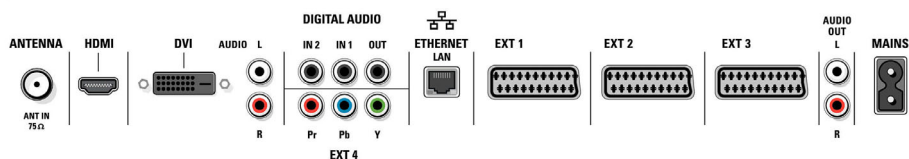

Характеристики

Подсветка Ambilight

- Возможности режима Ambilight: 2-канальная Ambilight, Автоподстройка под видеосигнал, Управление двумя каналами: Левым/Правым
- Настройки цвета: Полностью многоцветный
- Функция затемнения: Вручную и со световым датчиком
- Предварительно настроенные режимы: 2 предв. уст. и 1 индивид. настр. цвета, 4 активных адаптивных режима

Изображение/дисплей

- Формат изображения: 16:9
- Размер экрана по диагонали (в дюймах): 32 (дюймы)
- Размер экрана по диагонали (метрич.): 80 см
- Разрешение панели: 1366 x 768p
- Яркость: 550 кд/м²
- Улучшение изображения: Прогрессивное сканирование, 3D гребенчатый фильтр, Функция Active Control + световой датчик, Digital Natural Motion, Исправление

- "зазубренных линий", Режим Movie Plus, Формат WideScreen Plus, Технология Pixel Plus 2 HD, Динамическое повышение контрастности
- Тип экрана дисплея: TFT ЖК-дисплей WXGA с активной матрицей
- Динамическая контрастность экрана: 6000:1
- Время отклика (типич.): 6 мс
- Угол просмотра (по горизонтали): 176 градусов
- Угол просмотра (по вертикали): 176 градусов
- Улучшение экрана: Антибликовое покрытие экрана

Rear connectors

Side connectors