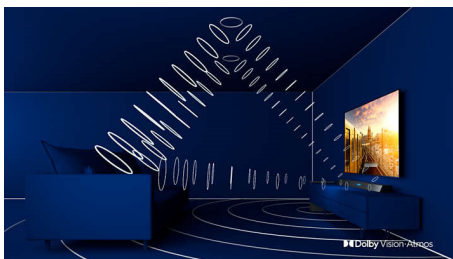

Dolby Vision a Dolby Atmos

Podpora prémiových formátů zvuku a videa Dolby znamená, že obsah HDR, který sledujete, bude skvěle vypadat a znít. Budete si moci vychutnat obraz, který odráží původní záměry režiséra, a zažít skutečně čistý a hluboký prostorový zvuk.