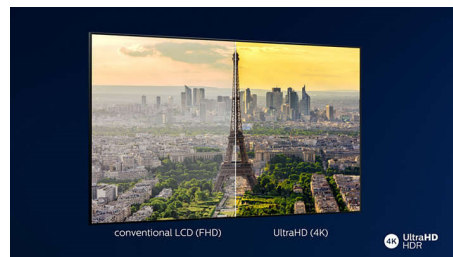

Podpora hlavních formátů HDR

Váš televizor Philips získá z videoformátu HDR10+ maximum. Úroveň kontrastu, barev a jasů jsou upravovány snímek od snímku. Ať už se jedná o seriál, který zkrátka potřebujete vidět, nebo film, stíny v nich budou temnější. Jasné povrchy budou zářit. Barvy budou reálnější. Technologie Dolby Vision a Dolby Atmos. Obraz a zvuk jako v kině.