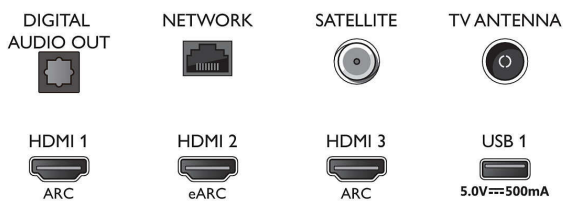

Specifikace

Ambilight

- Funkce Ambilight: Vestavěná funkce Ambilight+hue, Hudba s funkcí Ambilight, Herní režim, Funkce přizpůsobení barvě stěn, Režim Lounge, AmbiWakeup, AmbiSleep, Bezdrátové reproduktory Philips
- Verze Ambilight: třístranný

Obraz/displej

- Poměr stran: 16:9
- Úhlopříčka obrazovky (palce): 65 palců

- Úhlopříčka obrazovky (metrická): 164 cm
- Displej: 4K Ultra HD LED
- Rozlišení panelu: 3840x2160
- Systém obrazu: Engine P5 Perfect Picture
- Vylepšení obrazu: Ultra rozlišení, Dolby Vision, HDR10+, Řízení barev ISF, Micro Dimming Pro
- Úhlopříčka obrazovky (palce): 65 palců

Podporovaná rozlišení

- Počítačové vstupy na všech konektorech HDMI: Podpora HDR, HDR10/ HLG, až do rozlišení 4K

UHD 3840x2160 při 60 Hz, Podpora HDR, HDR10+/HLG

- Vstupy videa na všech konektorech HDMI: až do rozlišení 4K UHD 3840 x 2160 při 60 Hz, Podpora HDR, HDR10/HLG (Hybrid Log Gamma), HDR10+/Dolby Vision

Tuner/přijem/vysílání

- Digitální příjem: DVB-T/T2/T2-HD/C/S/S2
- Přehrávání videa: PAL, SECAM
- Podpora MPEG: MPEG2, MPEG4

Connections

Side

Bottom