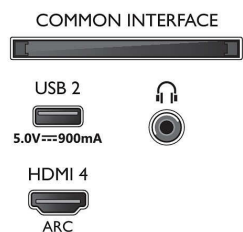

Specifikace

Ambilight

- Funkce Ambilight: Vestavěná funkce Ambilight+hue, Hudba s funkcí Ambilight, Herní režim, Funkce přizpůsobení barvě stěn, Režim Lounge, AmbiWakeup, AmbiSleep, Bezdrátové reproduktory Philips
- Verze Ambilight: třístranný

Obraz/displej

- Poměr stran: 16:9
- Úhlopříčka obrazovky (palce): 65 palců

- Úhlopříčka obrazovky (metrická): 164 cm
- Displej: 4K Ultra HD LED
- Rozlišení panelu: 3840x2160
- Systém obrazu: Engine P5 Perfect Picture
- Vylepšení obrazu: Ultra rozlišení, Dolby Vision, HDR10+, Řízení barev ISF, Micro Dimming Pro
- Úhlopříčka obrazovky (palce): 65 palců

Podporovaná rozlišení

- Počítačové vstupy na všech konektorech HDMI: Podpora HDR, HDR10/ HLG, až do rozlišení 4K

UHD 3840x2160 při 60 Hz, Podpora HDR, HDR10+/HLG

- Vstupy videa na všech konektorech HDMI: až do rozlišení 4K UHD 3840 x 2160 při 60 Hz, Podpora HDR, HDR10/HLG (Hybrid Log Gamma), HDR10+/Dolby Vision

Tuner/přijem/vysílání

- Digitální příjem: DVB-T/T2/T2-HD/C/S/S2
- Přehrávání videa: PAL, SECAM
- Podpora MPEG: MPEG2, MPEG4

Connections

Side