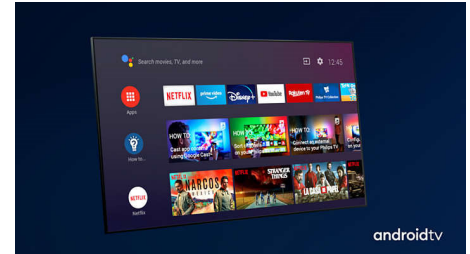

Dolby Vision και Dolby Atmos

Χάρη στην υποστήριξη premium ήχου και μορμά βίντεο Dolby, το περιεχόμενο HDR που παρακολουθείτε προβάλλεται και ακούγεται εκπληκτικά ρεαλιστικό. Είτε πρόκειται για την πιο πρόσφατη σειρά είτε για δίσκο Blu-Ray, θα απολαύσετε αντίθεση, φωτεινότητα και χρώμα που ανταποκρίνεται στην αρχική πρόθεση του σκηνοθέτη ακούγοντας ταυτόχρονα ήχο με εξαιρετική ευκρίνεια, λεπτομέρεια και βάθος.

55OLED805/12

Σχεδίαση

Τηλεχειριστήριο με πίσω κάλυμμα από δέρμα Muirhead και πλήκτρα με οπίσθιο φωτισμό.

Android TV

Η τηλεόραση Android της Philips σας προσφέρει το περιεχόμενο που θέλετε, όποτε το θέλετε. Μπορείτε να προσαρμόσετε την αρχική οθόνη, ώστε να εμφανίζει τις αγαπημένες σας εφαρμογές, διευκολύνοντας τη ροή των ταινιών και των αγαπημένων σας εκπομπών. Εναλλακτικά, μπορείτε να συνεχίσετε από το σημείο όπου σταματήσατε.