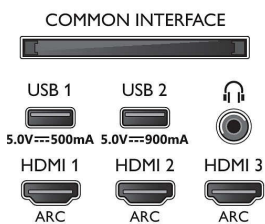

Τηλεόραση Android 4K UHD OLED

P5 AI perfect picture engine Κινηματογραφικός ήχος Dolby Atmos, Ambilight 3 πλευρών, Τηλεόραση Android 139 εκ. (55")

Προδιαγραφές

Ambilight

- Χαρακτηριστικά Ambilight: Ενσωματωμένο Ambilight+Hue, Ambilight για μουσική, Λειτουργία παιχνιδιού, Ανάλογα με το χρώμα του τοίχου, Λειτουργία Lounge, AmbiWakeur, AmbiSleep
- Έκδοση Ambilight: 3 πλευρών

Εικόνα/Οθόνη

- Αναλογία Εικόνας: 16:9
- Μήκος διαγωνίου οθόνης (ίντσες): 55 ίντσες
- Μήκος διαγωνίου οθόνης (μετρικό): 139 εκ.
- Οθόνη: 4K Ultra HD OLED

- Ανάλυση οθόνης: 3840 x 2160
- Picture Engine: P5 AI Perfect Picture Engine
- Βελτίωση εικόνας: Ultra Resolution, Ευρύ χρωματικό φάσμα 99% DCI/P3, Dolby Vision, HDR10+, Perfect Natural Motion, 5700 PPI
- Μήκος διαγωνίου οθόνης (ίντσες): 55 ίντσες

Υποστηριζόμενη ανάλυση οθόνης

- Είσοδοι υπολογιστή σε όλες τις θύρες HDMI: Με υποστήριξη HDR, HDR10+/HLG, Με υποστήριξη HDR, HDR10/ HLG, έως 4K UHD, 3840 x 2160, στα

55OLED805/12

60Hz

- Είσοδοι βίντεο σε όλες τις θύρες HDMI: Υποστήριξη HDR, HDR10/HLG (Hybrid Log Gamma), HDR10+/Dolby Vision, έως 4K UHD 3840 x 2160 στα 60Hz

Δέκτης/Λήψη/Μετάδοση

- Ψηφιακή τηλεόραση: DVB-T/T2/T2-HD/C/S/S2
- Αναπαραγωγή βίντεο: PAL, SECAM
- Υποστήριξη MPEG: MPEG2, MPEG4
- Οδηγός τηλεοπτικού προγράμματος*: Electronic Program Guide 8 ημερών

Connections

Side