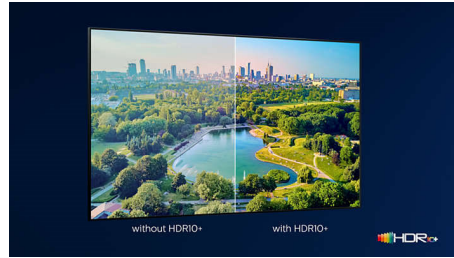

Υποστήριξη σημαντικότερων μορμά HDR

Η τηλεόραση OLED 4K UHD της Philips είναι συμβατή με τα μεγαλύτερα μορμά HDR, συμπεριλαμβανομένων των HDR10+ και Dolby Vision. Είτε πρόκειται για την αγαπημένη σας τηλεοπτική σειρά είτε για το πιο πρόσφατο βιντεοπαιχνίδι, θα απολαμβάνετε πιο βαθιές σκιές, πιο έντονες φωτεινές επιφάνειες, πιο ρεαλιστικά χρώματα και απίστευτα ομαλή κίνηση.