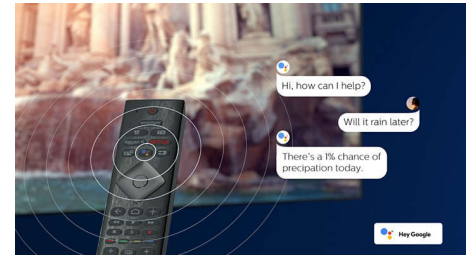

55OLED805/12

Σχεδίαση

Τηλεχειριστήριο με πίσω κάλυμμα από δέρμα Muirhead και πλήκτρα με οπίσθιο φωτισμό.

Android TV

Η τηλεόραση Android της Philips σας προσφέρει το περιεχόμενο που θέλετε, όποτε το θέλετε. Μπορείτε να προσαρμόσετε την αρχική οθόνη, ώστε να εμφανίζει τις αγαπημένες σας εφαρμογές, διευκολύνοντας τη ροή των ταινιών και των αγαπημένων σας εκπομπών. Εναλλακτικά, μπορείτε να συνεχίσετε από το σημείο όπου σταματήσατε.

Φωνητικός βοηθός

Ελέγξτε τη Philips Android TV με τη φωνή σας. Θέλετε να παίξετε ένα παιχνίδι, να παρακολουθήσετε κάτι στο Netflix ή να βρείτε περιεχόμενο και εφαρμογές στο Google Play Store; Απλώς πείτε το στην τηλεόρασή σας. Μπορείτε ακόμα να δώσετε εντολές σε όλες τις έξυπνες οικιακές συσκευές που είναι συμβατές με τον Βοηθό Google για να ρυθμίσουν τον φωτισμό και να ενεργοποιήσουν τον θερμοστάτη σε μια βραδιά ταινίας, χωρίς να κουνηθείτε από τον καναπέ. Επίσης, δεν χρειάζεται πλέον να ψάχνετε το τηλεχειριστήριο. Τώρα μπορείτε να ελέγξετε με τη φωνή σας τη Philips Smart TV μέσω συσκευών με δυνατότητα Alexa, όπως το Amazon Echo. Με την Alexa μπορείτε να ανοίξετε την τηλεόραση, να αλλάξετε κανάλι, να μεταβείτε στην παιχνιδιοκονσόλα σας και να κάνετε πολλές ακόμα ενέργειες.