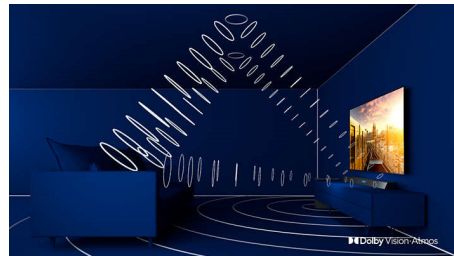

Dolby Vision και Dolby Atmos

Χάρη στην υποστήριξη premium ήχου και μορμά βίντεο Dolby, το περιεχόμενο HDR που παρακολουθείτε προβάλλεται και ακούγεται εκπληκτικά ρεαλιστικό. Είτε πρόκειται για την πιο πρόσφατη σειρά είτε για δίσκο Blu-Ray, θα απολαύσετε αντίθεση, φωτεινότητα και χρώμα που ανταποκρίνεται στην αρχική πρόθεση του σκηνοθέτη ακούγοντας ταυτόχρονα ήχο με εξαιρετική ευκρίνεια, λεπτομέρεια και βάθος.

55OLED805/12

Σχεδίαση

Τηλεχειριστήριο με πίσω κάλυμμα από δέρμα Muirhead και πλήκτρα με οπίσθιο φωτισμό.