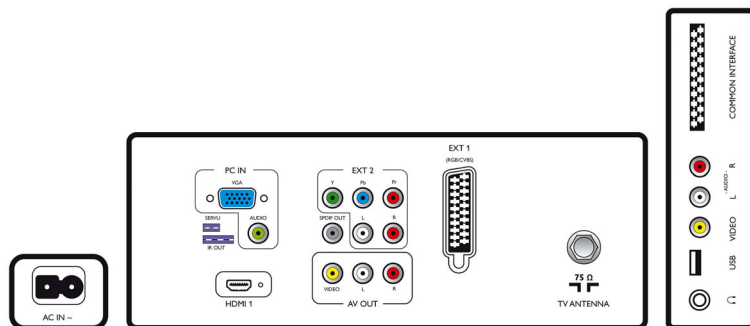

Питание

- Электропитание: 220-240 В, 50/60 Гц
- Температура окружающей среды: 5 °C – 40 °C
- потребляемая мощность: 45 Вт
- Энергопотребление в режиме ожидания: 0,27 Вт
- Потребление электроэнергии в год: 61 кВт/ч
- Наличие свинца: Да*
- содержание ртути: 11 мг

Экохарактеристики

- Безопасность: Корпус из негорючего материала
- Энергоэкономичный режим ожидания
- Режим потребления SmartPower Eco

Аксессуары

- Входящие в комплект аксессуары: Пульт ДУ, Батарейки для пульта ДУ, Шнур питания, Настольная подставка, Гарантийный талон
- Дополнительные аксессуары: Установочный ПДУ RC2573GR, Настенный кронштейн (регулируемый) 22AV3100/10

Размеры

- Ширина устройства: 541 миллиметра
- Высота устройства: 375,3 миллиметра
- Глубина устройства: 67,8 миллиметра
- Вес продукта: 5,27 кг
- Ширина с подставкой: 541 миллиметра
- Высота с подставкой: 417,3 миллиметра
- Глубина с подставкой: 150 миллиметра
- Вес изделия с подставкой: 5,5 кг
- Ширина коробки: 590 миллиметра
- Высота коробки: 489 миллиметра
- Глубина коробки: 162 миллиметра
- Совместимое настенное крепление: 100 x 100 мм

Дата выпуска 2023-07-29

Версия: 3.2.3

EAN: 87 12581 49340 0

© 2023 Koninklijke Philips N.V.
Все права защищены.

Характеристики могут меняться без предварительного уведомления. Торговые марки являются собственностью Koninklijke Philips N.V. или соответствующих владельцев.

www.philips.com

* Дополнительную информацию о странах, имеющих вещание DVB-T, можно получить у представителей Philips.
* Потребление энергии в год вычислено при использовании среднего потребления энергии 4 часа в день, 365 дней в году.
* Лишь некоторые детали или компоненты этого телевизора содержат свинец, для них не существует альтернативных вариантов в соответствии с существующими исключениями директивы RoHS.