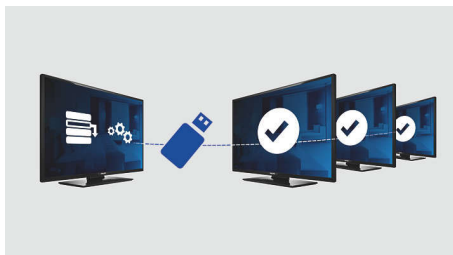

Особенности

Клонир-е через USB

Возможность простого копирования всех программных настроек с одного телевизора на другие меньше, чем за минуту. Эта функция гарантирует единообразие ТВ настроек, значительно сокращая время на установку и расходы.

Приветственное сообщение

При включении телевизора отображается приветствие

Ограничение громкости

Эта функция служит для предварительной установки диапазона громкости, в котором может работать телевизор, предотвращая установку звука на уровень, превышающий норму и мешающий вашим соседям.

Блокировка меню установки

Предотвращает нежелательный доступ к установкам и конфигурации, обеспечивает максимальное удобство гостей и устраняет

нежелательные расходы на перепрограммирование.

В едином списке каналов

Единый интегрированный список каналов телевидения позволяет гостям быстро переключаться на любой аналоговый или цифровой канал.

Гостиничный пульт ДУ

Стильный пульт ДУ разработан специально для использования в гостиничной сфере. Для простоты использования на нем удобно расположены только самые необходимые для гостя кнопки и функции. Кроме того, большинство гостиничных пультов ДУ оснащено замком, предотвращающим кражу батарей — незаменимая функция для использования в условиях гостиницы.

Экологически безвредная конструкция

Стабильность — неотъемлемая черта бизнеса компании Philips. Телевизоры Philips спроектированы и изготовлены согласно принципам EcoDesign, рассчитанными на то, чтобы уменьшить общее воздействие на окружающую среду за счет снижения потребления электроэнергии, отсутствия вредных веществ, небольшого веса, более компактной упаковки и большей

пригодности к переработке. Кроме того, корпус телевизоров Philips выполнен из специального негорючего материала. Независимые испытания, проведенные противопожарными службами, показали, что, несмотря на то что телевизоры иногда усиливают пожар, вызванный внешними источниками, телевизоры Philips не способствуют возгоранию.

Программирование включения канала

Функция удобна для установки информационных или рекламных каналов, так как она позволяет включать выбранный канал при включении телевизора.

Удобный список каналов

Удобный список каналов — ясные кнопки с понятными функциями, а также наглядные инструкции по поиску каналов.

ЖК-телевизор HD

Этот дисплей WXGA на основе современной ЖК-технологии поддерживает широкоэкранный разрешение высокой четкости 1366 x 768p пикселей. Стабильная прогрессивная развертка изображения без мерцания, оптимальная яркость и реалистичная цветопередача. Яркое и четкое изображение — ваши гости получают больше впечатлений и удовольствия от просмотра.