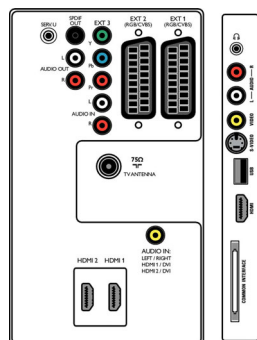

Възможности за свързване

- EasyLink (HDMI-CEC): Изпълнение с едно докосване, Готовност на системата
- Предни/странични букси за свързване: HDMI v1.3, Вход S-video, Вход за CVBS, Аудио вход L/R, Изход за слушалки, USB
- Извод Ext 1 Scart: Аудио L/R, Вход/изход за CVBS, RGB
- HDMI 1: HDMI v1.3
- Извод Ext 2 Scart: Аудио L/R, Вход/изход за

CVBS, RGB

- HDMI 2: HDMI v1.3
- Други връзки: Аналогов изход за звук ляв/десен, Звук вход за PC, Изход S/PDIF (коаксиален), Общ интерфейс
- Извод Ext 3: YPbPr, Аудио вход L/R

Захранване

- Мрежово захранване: 220 - 240 V, 50/60 Hz
- Температура на околната среда: от 5°C до 35°C
- Потребявана електроенергия: 170 W
- Мощност на потребление в режим на готовност: 0,15 W

Акcesoари

- Акcesoари в комплекта: Настолна стойка, Захранващ кабел, Ръководство за бърз старт, Ръководство за потребителя, Гаранционна карта, Дистанционно управление, Батерии за дистанционното

Размери

- Ширина на изделието: 930 мм
- Височина на изделието: 611 мм
- Дълбочина на изделието: 99 мм
- Тегло на изделието: 17,7 кг
- Ширина на изделието (със стойката): 930 мм
- Височина на изделието (със стойката): 665 мм
- Дълбочина на изделието (със стойката): 252 мм
- Тегло на изделието (със стойката): 22.5 кг
- Ширина на кутията: 1137 мм
- Височина на кутията: 690 мм
- Дълбочина на кутията: 278 мм
- Може да се монтира на конзола за стена: 300 x 300 мм

Дата на издаване
2023-07-29

Версия: 2.0.10

EAN: 87 12581 40529 8

© 2023 Koninklijke Philips N.V.
Всички права запазени.

Спецификациите могат да се променят без предупреждение. Търговските марки са собственост на Koninklijke Philips N.V. или на съответните си притежатели.

www.philips.com