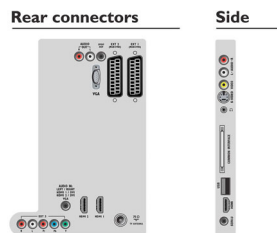

- Звук вход за PC, VGA вход за компютър, Изход S/PDIF (коаксиален), Общ интерфейс Plus (CI+), Общ интерфейс
- Извод Ext 3: YPbPr, Аудио вход L/D

Захранване

- Мрежово захранване: 220-240 V, 50 Hz
- Температура на околната среда: от 5°C до 35°C
- Мощност на потребление в режим на готовност: 0,15 W
- Консумирана мощност (типично): 83 W

Акcesoари

- Акcesoари в комплекта: Шарнирна стойка за маса, Захранващ кабел, Ръководство за бърз старт, Гаранционна карта, Дистанционно управление, 2 бр. батерии тип AAA

Размери

- Ширина на изделието: 810 мм
- Височина на изделието: 519 мм
- Дълбочина на изделието: 95 мм
- Тегло на изделието: 10 кг
- Ширина на изделието (със стойката): 810 мм
- Височина на изделието (със стойката): 570 мм
- Дълбочина на изделието (със стойката): 230 мм
- Тегло на изделието (със стойката): 13 кг
- Ширина на кутията: 981 мм
- Височина на кутията: 651 мм
- Дълбочина на кутията: 199 мм
- Тегло с опаковката: 16 кг
- Може да се монтира на конзола за стена: 200 x 200 мм

Дата на издаване
2023-07-29

Версия: 10.8.5

EAN: 87 12581 46428 8

© 2023 Koninklijke Philips N.V.
Всички права запазени.

Спецификациите могат да се променят без предупреждение. Търговските марки са собственост на Koninklijke Philips N.V. или на съответните си притежатели.

www.philips.com

* 8 дни EPG - услугата не е налична във всички страни
* DVB-T - поддържа се само в определени страни
* DVB-C само в определени страни и за избрани оператори. Най-актуална информация има на табелката с данни на телевизора.