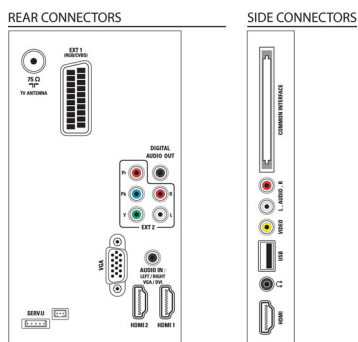

- Брой AV връзки: 1
- Брой HDMI връзки: 3
- Брой компонентни входове (YPbPr): 1
- EasyLink (HDMI-CEC): Управление на системния звук, Готовност на системата, Изпълнение с едно докосване, Системна информация (език за менюто)
- Брой SCART гнезда (RGB/CVBS): 1
- Брой USB портове: 1
- Други връзки: Антена IEC75, Общ интерфейс Plus (CI+), Цифров аудио изход (коаксиален), VGA вход за компютър + звуков вход L/R, Изход за слушалки

Акcesoари

- Акcesoари в комплекта: Захранващ кабел, Дистанционно управление, 2 бр. батерии тип AAA, Настолна стойка, Ръководство за потребителя, Ръководство за бърз старт, Гаранционна карта

Размери

- Ширина на изделието: 912,3 мм
- Височина на изделието: 577,1 мм
- Дълбочина на изделието: 84,1 мм
- Тегло на изделието: 10,3 кг
- Ширина на изделието (със стойката): 912.3 мм
- Височина на изделието (със стойката): 625.2 мм
- Дълбочина на изделието (със стойката): 236.4 мм
- Тегло на изделието (със стойката): 12.8 кг
- Ширина на кутията: 1150 мм