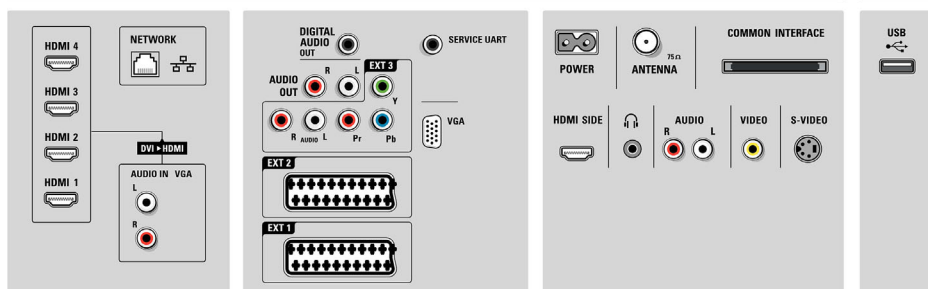

Характеристики

Подсветка Ambilight

- Возможности режима Ambilight: Ambilight Spectra 2, Режим приглушенного света
- Система подсветки Ambilight: Светодиоды с широкой цветовой гаммой
- Функция затемнения: Вручную и со световым датчиком

Изображение/дисплей

- Формат изображения: Широкий экран
- Размер экрана по диагонали (в дюймах): 42 (дюймы)
- Размер экрана по диагонали (метрич.): 107 см

- Цвет корпуса: Передняя панель из матового алюминия
- Разрешение панели: 1920 x 1080p
- Яркость: 500 кд/м²
- Улучшение изображения: Технология Perfect Pixel HD Engine, Perfect Natural Motion, Идеальная контрастность, Perfect Colors, Режим 3/2 – 2/2 Motion Pull Down, 3D гребенчатый фильтр, Функция Active Control + световой датчик, Исправление "зубчатых линий", Прогрессивное сканирование, Обработка 1080p 24/25/30 Гц, Обработка 1080p 50/60 Гц, 200Hz Clear LCD*, Сканирующая подсветка

- Тип экрана дисплея: ЖКД с активной матрицей Full HD W-UXGA
- Динамическая контрастность экрана: 80 000:1
- Время отклика (типич.): 1 (соотв. BEW) мс
- Угол просмотра: 176° (Г) / 176° (В)
- Улучшение экрана: Антибликовое покрытие экрана
- Обработка цвета: 2250 триллионов цветов 17 бит RGB

Поддерживаемое разрешение дисплея

- Компьютерные форматы: 640 x 480, 60 Гц, 800 x 600, 60 Гц, 1024 x 768, 60 Гц, 1280 x 768, 60 Гц, 1360

Rear connectors

Side