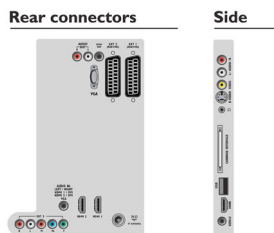

Napájení

- Napájení ze sítě: 220-240 V, 50 Hz
- Okolní teplota: 5 °C až 35 °C
- Spotřeba energie v pohotovostním režimu: 0,15 W
- Spotřeba elektrické energie (typická): 67 W

Příslušenství

- Dodávané příslušenství: Stojan na nábytek, Napájecí kabel, Stručný návod k rychlému použití, Disk CD-ROM se softwarem + manuál, Uživatelská příručka, Záruční list, Dálkový ovladač, 2x baterie AAA

Rozměry

- Šířka přístroje: 662,3 mm
- Výška přístroje: 440 mm
- Hloubka přístroje: 81,1 mm
- Hmotnost výrobku: 5,2 kg
- Šířka přístroje (s podstavcem): 662,3 mm
- Výška přístroje (s podstavcem): 473,5 mm
- Hloubka přístroje (s podstavcem): 219,8 mm
- Hmotnost včetně balení (+ podstavec): 5,5 kg
- Šířka balení: 765 mm
- Výška balení: 215 mm
- Hloubka balení: 580 mm
- Hmotnost včetně balení: 7,5 kg
- Kompatibilní s montáží na stěnu: 200 x 100 mm

Datum vydání 2024-04-18

Verze: 5.2.8

EAN: 87 12581 46430 1

© 2024 Koninklijke Philips N.V.
Všechna práva vyhrazena.

Údaje mohou být změněny bez předchozího varování.
Ochranné známky jsou majetkem Koninklijke Philips N.V. nebo jejich příslušných vlastníků.

www.philips.com

* 8denní EPG, služba není dostupná ve všech zemích

* DVB-T, podporováno pouze ve vybraných zemích

* DVB-C, pouze ve vybraných zemích a pro vybrané operátory.
Většina aktuálních informací je uvedena na typovém štítku televizoru.