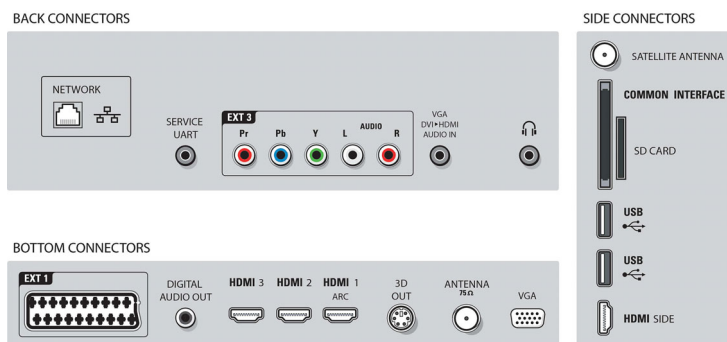

Звук

- Улучшение звука: Автоматическая регулировка

громкости, Динамическое усиление НЧ, Incredible Surround, Регулировка ВЧ и НЧ

Подключения

- Расширенные возможности подключения: Интерфейс Serial Xpress
- EasyLink (HDMI-CEC): Запуск воспроизведения одним нажатием, Режим ожидания системы, Прямое управление с помощью пульта ДУ, Управление аудиопараметрами системы
- Фронтальные/боковые подключения: 2x USB
- 1-й внешний разъем Scart: Аудиоразъем: левый/правый, RGB
- HDMI 2: HDMI v1.3
- Другие подключения: Выход S/PDIF (коаксиальный), Выход для наушников, Ethernet
- HDMI 3: HDMI v1.3
- 3-й внешний разъем: Аудиовход — левый/правый, YPbPr

Питание

- Электроснабжение: 220-240 В, 50/60 Гц
- Температура окружающей среды: 5–35 °С
- Энергопотребление в режиме ожидания: 0,15
- Энергопотребление в выключенном состоянии: 0,01
- Наличие свинца: Да*

Аксессуары

- Входящие в комплект аксессуары: Пульт ДУ, Настольная подставка на шарнире, Краткое руководство пользователя, Регистрационная карта, Гарантийный талон
- Дополнительные аксессуары: Установочный ПДУ 22AV8573/00

Размеры

- Ширина устройства: 1495 миллиметра
- Высота устройства: 668 миллиметра
- Глубина устройства: 71 миллиметра
- Вес продукта: 26 кг
- Высота с подставкой: 735 миллиметра
- Глубина с подставкой: 260 миллиметра
- Вес изделия с подставкой: 29 кг
- Ширина подставки: 500 миллиметра
- Совместимое настенное крепление: 400 x 400 мм

Дата выпуска 2023-07-29

Версия: 3.1.3

EAN: 87 12581 55807 9

© 2023 Koninklijke Philips N.V.
Все права защищены.

Характеристики могут меняться без предварительного уведомления. Торговые марки являются собственностью Koninklijke Philips N.V. или соответствующих владельцев.

www.philips.com

* Для 3D-телевизора требуется набор PTA03 (активные очки), устройство с поддержкой формата 3D, материалы в формате 3D.
* Потребление энергии в год вычислено при использовании среднего потребления энергии 4 часа в день, 365 дней в году.
* Лишь некоторые детали или компоненты этого телевизора содержат свинец, для них не существует альтернативных вариантов в соответствии с существующими исключениями директивы RoHS.
* Типичное потребление энергии во включенном состоянии измерено в соответствии с IEC62087 Вып. 2.