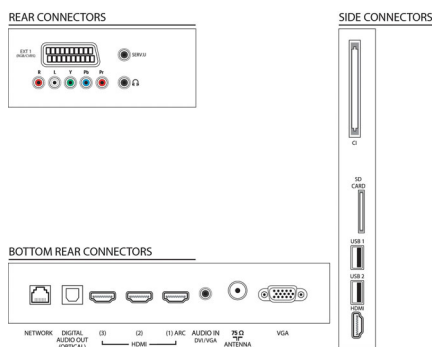

Specifikace

Ambilight

- Funkce Ambilight: Funkce přizpůsobení barvě stěn, Světelný režim Lounge
- Verze Ambilight: dvoustranný

Obraz/displej

- Poměr stran: 16:9
- Úhlopříčka obrazovky (palce): 32 palců
- Úhlopříčka obrazovky (metrická): 81 cm

- Displej: Podsvícení displeje Edge LED
- Rozlišení panelu: 1920 x 1080p
- Jas: 450 cd/m²
- Vylepšení obrazu: Pixel Precise HD, Perfect Natural Motion, Active Control + světelný senzor, Super Resolution, 600 Hz Perfect Motion Rate
- Dynamický kontrast obrazovky: 500 000 : 1
- Reakční doba (typická): 2 ms
- Nejvyšší poměr svítivosti: 65 %

Podporovaná rozlišení

- Vstupy z počítače: až 1920 x 1080 při 60 Hz
- Video vstupy: 24, 25, 30, 50, 60 Hz, až 1920 x 1080p

Tuner/příjem/vysílání

- Digitální příjem: DVB-C MPEG2*, DVB-C MPEG4*, DVB-T MPEG2*, DVB-T MPEG4*
- Přehrávání videa: NTSC, PAL, SECAM