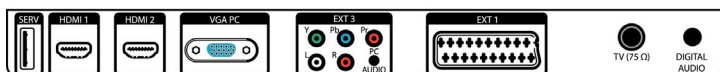

Възможности за свързване

- EasyLink (HDMI-CEC): Изпълнение с едно докосване, Готовност на системата
- Извод Ext 1 Scart: Аудио L/R, Вход/Изход за CVBS, RGB
- HDMI 1: HDMI v1.3
- HDMI 2: HDMI v1.3
- Други връзки: Изход за слушалки, Звуков вход за PC, VGA вход за компютър, Изход S/PDIF (коаксиален), Общ интерфейс
- Извод Ext 3: YPbPr, Аудио вход L/Δ
- Извод Ext 2: Вход S-video, Вход за CVBS, Аудио вход L/Δ

Захранване

- Мрежово захранване: 100-240 V, 50/60Hz
- Температура на околната среда: от 5°C до 35°C
- Потребявана електроенергия: 50 W
- Мощност на потребление в режим на готовност: $\leq 0,3 W$

Акcesoари

- Акcesoари в комплекта: Настолна стойка, Захранващ кабел, Ръководство за бърз старт, Ръководство за потребителя, Гаранционна карта, Дистанционно управление, Батерии за дистанционното

Размери

- Ширина на изделието: 475 мм
- Височина на изделието: 334 мм
- Дълбочина на изделието: 71 мм
- Тегло на изделието: 4,5 кг
- Ширина на изделието (със стойката): 475 мм
- Височина на изделието (със стойката): 387 мм
- Дълбочина на изделието (със стойката): 160 мм
- Тегло на изделието (със стойката): 5 кг
- Ширина на кутията: 567 мм
- Височина на кутията: 399 мм
- Дълбочина на кутията: 215 мм
- Може да се монтира на конзола за стена: 100 x 100 мм

Дата на издаване
2023-07-29

Версия: 5.0.10

EAN: 87 12581 37683 3

© 2023 Koninklijke Philips N.V.
Всички права запазени.

Спецификациите могат да се променят без предупреждение. Търговските марки са собственост на Koninklijke Philips N.V. или на съответните си притежатели.

www.philips.com