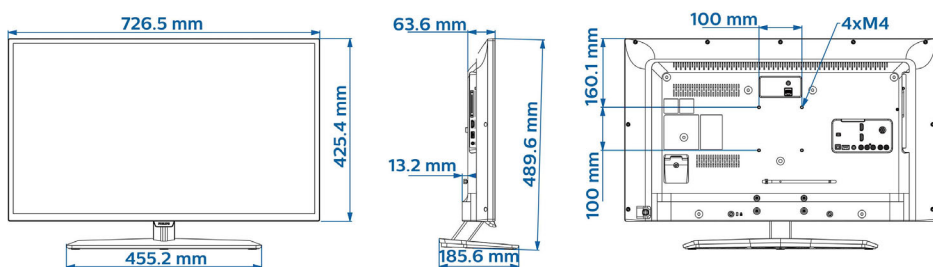

Тюнер/прием/передача

- Цифровое ТВ: DVB-T/T2/C, HEVC FHD (до 1080p60)

- Воспроизведение видео: NTSC, PAL, SECAM
- Аналоговое телевидение: PAL

Особенности

- Удобство использования: Стиль изображения, Стиль звука, Формат изображения, Независимая регулировка громкости
- Цифровые сервисы: Электронный гид телепередач на 8 дней, Сейчас и далее, MHEG, Телетекст
- Внешние элементы управления: Джойстик

Специальные гостиничные функции

- Гостиничный режим: Блокировка джойстика, Блокировка меню, Блокировка меню установки, Ограничение громкости

- Режим ограничения для особых учреждений: Режим повышенной безопасности, TXT/MHEG/USB/электронный гид телепередач/блокировка субтитров
- Таймер: Система планирования (7 программ), Таймер отключения, Сигнал будильника, Выбор канала для будильника, Звуки будильника
- Настройка экрана запуска: Канал, Функция, Стиль изображения, Формат изображения, Стиль звука, Громкость, Язык меню
- Защита от краж: Защита от кражи элементов питания, Замок Kensington
- Регулятор мощности: Запуск в экорежиме/быстрый запуск
- Символика: SmartInfo, Приветственный логотип
- Часы: Часы в режиме ожидания, Кнопка пульта