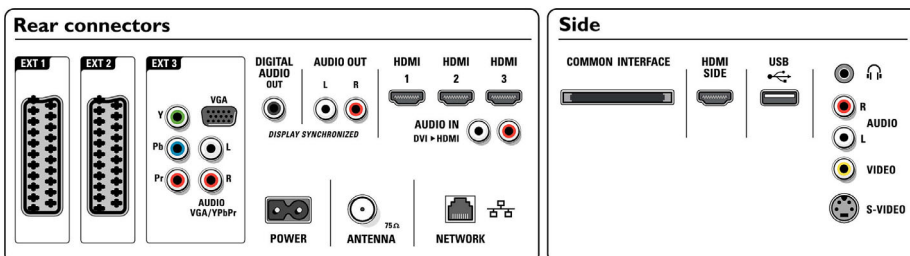

Conectivitate

- EasyLink (HDMI-CEC): Redare la o singură atingere, Control sistem audio, Sistem în standby
- Conexiuni frontale/laterale: HDMI v1.3, Intrare S-video, Intrare CVBS, Intrare audio S/D, leșire căști, USB
- Ext 1 SCART: Audio S/D, Intrare CVBS, RGB
- Ext 2 SCART: Audio S/D, Intrare CVBS, RGB
- Alte conexiuni: leșire audio analogică S/D, leșire SP/DIF (coaxial), Interfață comună
- PC network link: Certificat DLNA 1.0
- Ext 3: YPbPr, Intrare audio S/D, Intrare PC VGA
- Ext 4: HDMI v1.3
- Ext 5: HDMI v1.3
- Ext 6: HDMI v1.3

Alimentare

- Sursă de alimentare rețea: CA 220 - 240 V +/- 10%
- Temperatură ambient: între 5 °C și 35 °C
- Consum în standby: 0,15 W
- Putere (în modul de economisire a energiei): 153 W
- Alimentare (IEC 62087 Ediția 2): 201 W

Accesorii

- Accesorii incluse: Suport rotativ pentru masă, Cablu de antenă radio, Cablu de alimentare, Ghid de inițiere rapidă, Manual de utilizare, Certificat de garanție, Telecomandă, Baterii pentru telecomandă

Dimensiuni

- Lățime aparat: 1027 mm
- Înălțime aparat: 627 mm
- Adâncime aparat: 108 mm
- Greutate produs: 27,6 kg
- Înălțime aparat (cu suport): 698 mm
- Adâncime aparat (cu suport): 265 mm
- Greutate produs (+ suport): 30,8 kg
- Lățime cutie: 1142 mm
- Înălțime cutie: 906 mm
- Adâncime cutie: 320 mm
- Greutate cu ambalaj inclus: 40 kg
- Lățime suport: 590 mm
- Compatibil cu suport de perete: 300 x 300 mm

Data apariției 2023-07-29

Versiune: 8.0.8

EAN: 87 12581 42585 2

© 2023 Koninklijke Philips N.V.
Toate drepturile rezervate.

Specificațiile pot fi modificate fără preaviz. Mărcile comerciale sunt proprietatea Koninklijke Philips N.V. sau a deținătorilor lor legali.

www.philips.com

* DVB-T, acceptat numai în țările selectate
* DVB-T MPEG4 numai pentru: Franța, Spania, Danemarca, Norvegia, Finlanda, Suedia. DVB-C MPEG4 numai pentru distribuitorii selectați: Danemarca, Norvegia, Finlanda, Suedia. Cele mai actuale informații sunt disponibile pe plăcuța televizorului sau pe site-ul www.philips.com/support, la codul de produs specific.