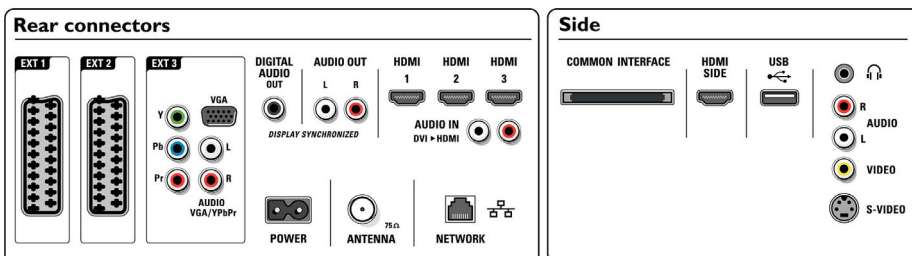

Питание

- Электропитание: 220-240 В переменного тока, +/- 10 %
- Температура окружающей среды: 5–35 °C
- потребляемая мощность: 278 Вт
- Энергопотребление в режиме ожидания: 0,15 Вт
- Энергопотребление (энергосберегающий режим): 190 Вт

Аксессуары

- Входящие в комплект аксессуары: Коаксиальный антенный кабель, Шнур питания, Краткое руководство пользователя, Инструкция по эксплуатации, Гарантийный сертификат, Пульт ДУ, Батарейки для пульта ДУ

Размеры

- Ширина устройства: 1170 миллиметра
- Высота устройства: 736 миллиметра
- Глубина устройства: 125 миллиметра
- Вес продукта: 45 кг
- Высота с подставкой: 801 миллиметра
- Глубина с подставкой: 297 миллиметра
- Вес изделия с подставкой: 50 кг
- Ширина коробки: 1274 миллиметра
- Высота коробки: 943 миллиметра
- Глубина коробки: 331 миллиметра
- Вес, включая упаковку: 50 кг
- Ширина подставки: 650 миллиметра
- Совместимое настенное крепление: 400 x 400 мм

Дата выпуска 2023-07-29

Версия: 4.0.9

EAN: 87 12581 36566 0

© 2023 Koninklijke Philips N.V.
Все права защищены.

Характеристики могут меняться без предварительного уведомления. Торговые марки являются собственностью Koninklijke Philips N.V. или соответствующих владельцев.

www.philips.com