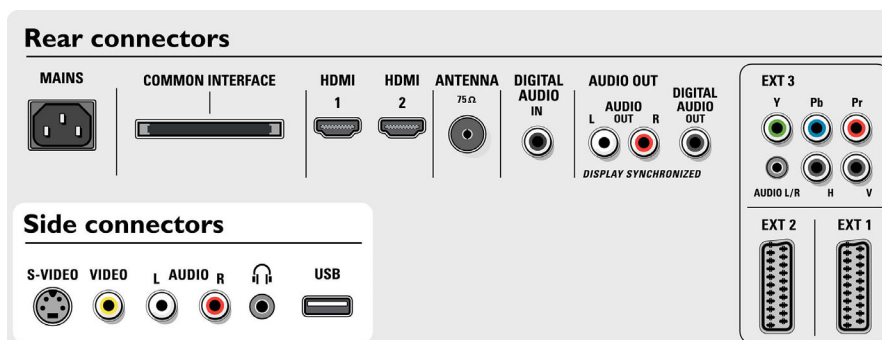

Sunet

- Putere de ieșire (RMS): 2x15W
- Sistem audio: Virtual Dolby Digital
- Îmbunătățirea sunetului: Procesare digitală semnal, Egalizator grafic, Dynamic Bass Enhancement

Difuzoare

- Difuzoare încorporate: 4
- Tipuri de difuzoare: Woofere integrate cu woox, Dome tweeter

Conectivitate

- Conexiuni frontale/laterale: Intrare audio S/D, Intrare CVBS, leșire căști, Intrare S-video, USB
- Ext 1 SCART: Audio S/D, Intrare/leșire CVBS, RGB
- Ext 2 SCART: Audio S/D, Intrare/leșire CVBS, RGB, Y/C
- Alte conexiuni: leșire audio analogică S/D, Intrare PC VGA, Intrare SP/DIF (coaxial), leșire SP/DIF (coaxial), Interfață comună
- Ext 3: YPbPr
- Ext 4: HDMI
- Ext 5: HDMI

Alimentare

- Sursă de alimentare rețea: CA 110 - 240 V +/- 10%
- Temperatură ambient: 5° C - 40° C
- Consum de energie: 400 W
- Consum în standby: 1 W

Accesorii

- Accesorii incluse: Suport pentru masă, Cablu de antenă radio
- Accesorii opționale: Stativ

Dimensiuni

- Lățime aparat: 1327 mm
- Înălțime aparat: 908 mm
- Adâncime aparat: 114 mm
- Greutate produs: 57 kg
- Înălțime aparat (cu suport): 968 mm
- Adâncime aparat (cu suport): 320 mm
- Lățime cutie: 1412 mm
- Înălțime cutie: 1223 mm
- Adâncime cutie: 353 mm
- Greutate cu ambalaj inclus: 83,4 kg
- Compatibil cu suport de perete: 600 x 200 mm

Data apariției 2023-10-18

Versiune: 6.1.13

EAN: 87 10895 92054 4

© 2023 Koninklijke Philips N.V.
Toate drepturile rezervate.

Specificațiile pot fi modificate fără preaviz. Mărcile comerciale sunt proprietatea Koninklijke Philips N.V. sau a deținătorilor lor legali.

www.philips.com

* DVB-T, acceptat numai în țările selectate