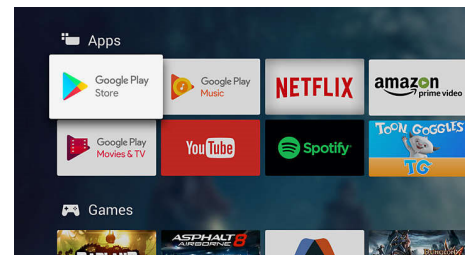

ТВ съдържание

Идете отвъд традиционното телевизионно програмиране с Google Play Магазина и галерията с приложения на Philips. Изживейте безкрайно много филми, телевизия, музика, приложения и игри онлайн. Още неща, на които да се радвате.

OLED+

Dolby Vision-Atmos

VoiceAssistant