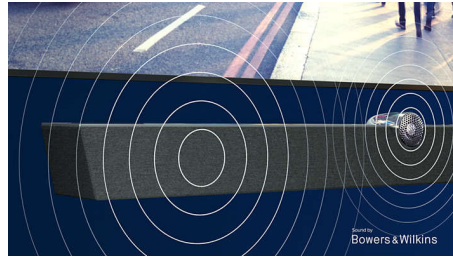

Звук от Bowers & Wilkins

Толкова реалистична картина изисква истински звук. Ексклузивният дизайн на високоговорителите от легендарните аудио инженери Bowers & Wilkins предоставя вълнуващо реалистично представяне. Вграден събуфер, високоговорители за високи честоти и широколентови мембрани произвеждат дълбоки и изразителни басы, неподправен диалог и кристално ясни високи честоти. Дори при ниска сила на звука.

Плат на високоговорителя Kvadrat

Толкова перфектен звук трябва да се чува без препятствия. Тонколоната SoundBar на този телевизор Philips е покрита с висококачествен плат, създаден от производителя от висок клас Kvadrat. Този красив вълнообразен материал е акустично прозрачен, позволявайки на всеки искрящ детайл да се излива свободно от високоговорителя в стаята.