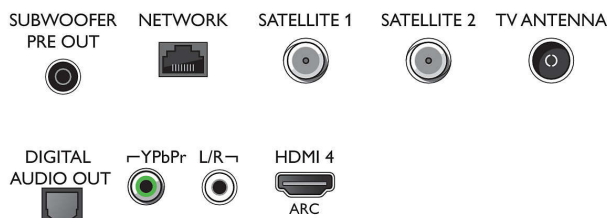

* Неговата функционалност е предмет на вградените приложения на ChromeCast и смарт устройствата. За повече подробности, моля, посетете страниците на вградените продукти на ChromeCast.

Connections

Side

Bottom