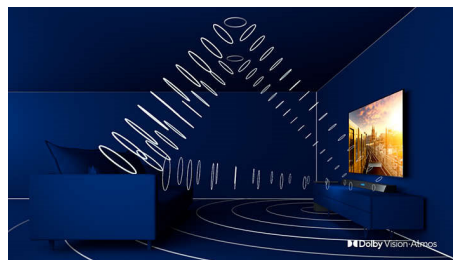

Dolby Vision и Dolby Atmos

Поддръжка за висококачествените звукови и видео формати на Dolby означава, че HDR съдържанието, което гледате ще изглежда и ще звучи неописуемо реално. Независимо дали става дума за най-новите сериали,

65OLED984/12

предавани поточно, или Blu-Ray диск, ще се насладите на контраст, яркост и цвят, които отразяват първоначалните намерения на режисьора. И слушайте просторен звук с яснота, детайлност и дълбочина.