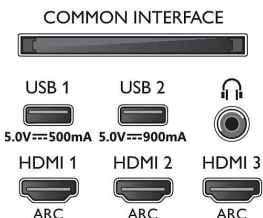

* Неговата функционалност е предмет на вградените приложения на ChromeCast и смарт устройствата. За повече подробности, моля, посетете страниците на вградените продукти на ChromeCast.

Connections

Side

Bottom