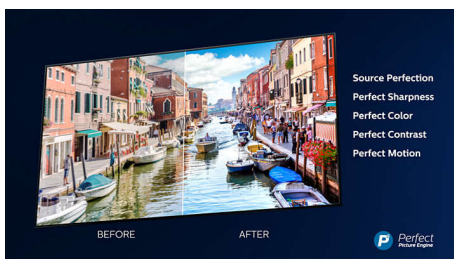

Процессор P5 Perfect Picture

Процессор Philips P5 передает контент с качеством, как на источнике.

Наслаждайтесь большим количеством деталей, глубиной изображения, яркостью цветов и естественностью оттенков кожи. Невероятная четкость и контрастность помогут прочувствовать все, что происходит на экране. Движение на экране идеально плавное.

4K Ultra HD

Телевизор Ultra HD в 4 раза превосходит обычные телевизоры с разрешением Full HD благодаря 8 миллионам пикселей и уникальной технологии Ultra Resolution. Наслаждайтесь более четким, глубоким и контрастным изображением с высокой

детализацией и плавной, естественной передачей динамических сцен.