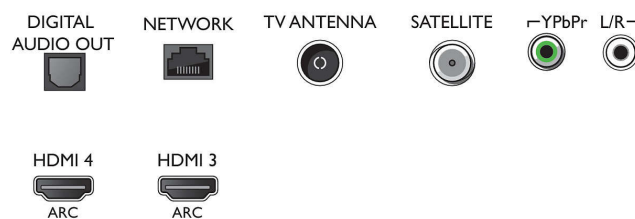

Подключения

- Количество разъемов HDMI: 4
- Возможности HDMI: 4K, Канал возврата аудиосигнала
- Количество компонентных входов (YPbPr): 1
- EasyLink (HDMI-CEC): Прямое управление с помощью пульта ДУ, Управление аудиопараметрами системы, Режим ожидания системы, Запуск воспроизведения одним нажатием
- Количество разъемов USB: 2
- Беспроводное соединение: Двухдиапазонный, Встроенный модуль Wi-Fi 802.11ac 2x2
- Другие подключения: Общий интерфейс CI+, Цифровой выход аудиосигнала (оптический), Антенна, IEC75, Разъем для спутниковой приставки, Ethernet-LAN RJ-45, Аудиовход — левый/правый, Выход для наушников
- HDCP 2.2: Да, для всех HDMI

Цвет и отделка

- Передняя панель телевизора: Серебристый металл

Connections

Side

Bottom

Дата выпуска 2023-07-29

Версия: 9.0.1

EAN: 87 18863 01516 2