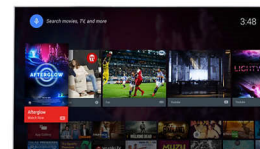

Контент на телевизоре

Благодаря магазину Google Play и галерее приложений Philips на телевизор можно загрузить обширную онлайн-коллекцию фильмов, телепередач, музыки, приложений и игр.

Четыре ядра, Android