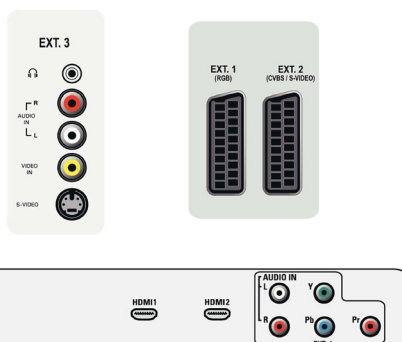

Громкоговорители

- Встроенные АС: 2

Подключения

- Количество А/В подключений: 7
- Количество разъемов SCART: 2
- 1-й внешний разъем Scart: Аудиоразъем: левый/правый, Вход/выход CVBS, RGB
- 2-й внешний разъем Scart: Аудиоразъем: левый/правый, Вход/выход CVBS, Вход S-video
- Другие подключения: Выход для наушников, Общий интерфейс
- 3-й внешний разъем: Вход S-video, Вход CVBS, Аудиовход — левый/правый
- Внешний разъем Ext 4: YPbPr, Аудиовход — левый/правый

- Внешний разъем Ext 5: HDMI
- Внешний разъем Ext 6: HDMI

Питание

- Электропитание: 220-240 В, 50/60 Гц
- Температура окружающей среды: 5 °C – 40 °C
- потребляемая мощность: < 58 Вт
- Энергопотребление в режиме ожидания: < 1 Вт

Аксессуары

- Входящие в комплект аксессуары: Настольная подставка, Шнур питания, Краткое руководство пользователя, Инструкция по эксплуатации, Регистрационная карта, Гарантийный сертификат, Пульт ДУ, Батарейки для пульта ДУ

Размеры

- Ширина устройства: 495 миллиметра
- Высота устройства: 419 миллиметра
- Глубина устройства: 92 миллиметра
- Вес продукта: 7,3 кг
- Ширина с подставкой: 495 миллиметра
- Высота с подставкой: 467 миллиметра
- Глубина с подставкой: 193 миллиметра
- Вес изделия с подставкой: 8,8 кг
- Ширина коробки: 602 миллиметра
- Высота коробки: 552 миллиметра
- Глубина коробки: 202 миллиметра
- Совместимое настенное крепление: 100 x 100 мм

Дата выпуска 2023-07-29

Версия: 9.0.12

EAN: 87 12581 33385 0

© 2023 Koninklijke Philips N.V.
Все права защищены.

Характеристики могут меняться без предварительного уведомления. Торговые марки являются собственностью Koninklijke Philips N.V. или соответствующих владельцев.

www.philips.com