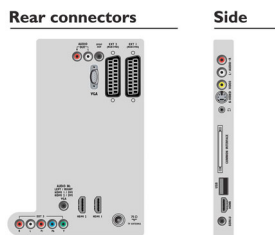

Napájení

- Napájení ze sítě: 220-240 V, 50 Hz
- Okolní teplota: 5 °C až 35 °C
- Spotřeba energie v pohotovostním režimu: 0,15 W
- Spotřeba elektrické energie (typická): 83 W

Příslušenství

- Dodávané příslušenství: Otočný stojan na nábytek, Napájecí kabel, Stručný návod k rychlému použití, Záruční list, Dálkový ovladač, 2x baterie AAA

Rozměry

- Šířka přístroje: 810 mm
- Výška přístroje: 519 mm
- Hloubka přístroje: 95 mm
- Hmotnost výrobku: 10 kg
- Šířka přístroje (s podstavcem): 810 mm
- Výška přístroje (s podstavcem): 570 mm
- Hloubka přístroje (s podstavcem): 230 mm
- Hmotnost výrobku (+ podstavec): 13 kg
- Šířka balení: 981 mm
- Výška balení: 651 mm
- Hloubka balení: 199 mm
- Hmotnost včetně balení: 16 kg
- Kompatibilní s montáží na stěnu: 200 x 200 mm

Datum vydání 2024-04-18

Verze: 10.8.5

EAN: 87 12581 46428 8

© 2024 Koninklijke Philips N.V.
Všechna práva vyhrazena.

Údaje mohou být změněny bez předchozího varování.
Ochranné známky jsou majetkem Koninklijke Philips N.V. nebo jejich příslušných vlastníků.

www.philips.com

* 8denní EPG, služba není dostupná ve všech zemích
* DVB-T, podporováno pouze ve vybraných zemích
* DVB-C, pouze ve vybraných zemích a pro vybrané operátory.
Většina aktuálních informací je uvedena na typovém štítku televizoru.