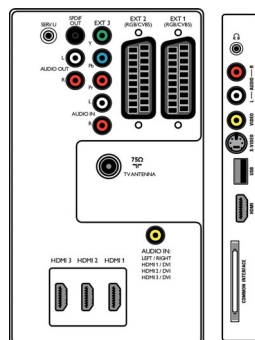

- Egalizator: 5 benzi
- Putere de ieșire (RMS): 2 x 15 W
- Sistem audio: Nicam Stereo, Virtual Dolby Digital, BBE
- Îmbunătățirea sunetului: Egalizator automat pentru volum, Egalizator grafic

Conectivitate

- EasyLink (HDMI-CEC): Redare la o singură atingere, Sistem în standby
- Conexiuni frontale/laterale: HDMI v1.3, Intrare S-video, Intrare CVBS, Intrare audio S/D, Ieșire căști, USB
- Ext 1 SCART: Audio S/D, Intrare/Ieșire CVBS, RGB
- Ext 2 SCART: Audio S/D, Intrare/Ieșire CVBS, RGB
- Alte conexiuni: Ieșire audio analogică S/D, Intrare audio PC, Ieșire SP/DIF (coaxial), Interfață comună
- Ext 3: YPbPr, Intrare audio S/D
- Ext 4: HDMI v1.3
- Ext 5: HDMI v1.3
- Ext 6: HDMI v1.3

Alimentare

- Sursă de alimentare rețea: 220 - 240 V, 50/60 Hz
- Temperatură ambient: între 5 °C și 35 °C
- Consum de energie: 140 W
- Consum în standby: 0,15 W

Accesorii

- Accesorii incluse: Suport rotativ pentru masă, Cablu de alimentare, Ghid de inițiere rapidă, Manual de utilizare, Certificat de garanție, Telecomandă, Baterii pentru telecomandă

Dimensiuni

- Lățime aparat: 819 mm
- Înălțime aparat: 518 mm
- Adâncime aparat: 95 mm
- Greutate produs: 13 kg
- Lățime aparat (cu suport): 819 mm
- Înălțime aparat (cu suport): 579 mm
- Adâncime aparat (cu suport): 220 mm
- Greutate produs (+ suport): 16 kg
- Lățime cutie: 918 mm
- Înălțime cutie: 629 mm
- Adâncime cutie: 255 mm
- Greutate cu ambalaj inclus: 19 kg
- Compatibil cu suport de perete: 200 x 300 mm

Data apariției 2023-07-29

Versiune: 2.0.8

EAN: 87 12581 43251 5

© 2023 Koninklijke Philips N.V.
Toate drepturile rezervate.

Specificațiile pot fi modificate fără preaviz. Mărcile comerciale sunt proprietatea Koninklijke Philips N.V. sau a deținătorilor lor legali.

www.philips.com