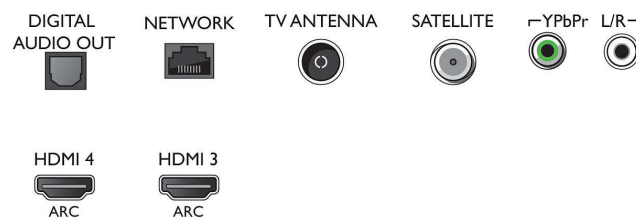

- 2160 la 60 Hz, HDR acceptat, HDR10/HLG
- Intrări video pe HDMI3/4: până la 4K UHD 3840 x 2160 la 60 Hz

Tuner/Recepție/Transmisie

- TV digital: DVB-T/T2/T2-HD/C/S/S2
- Redare video: NTSC, PAL, SECAM
- Acceptă MPEG: MPEG2, MPEG4
- Ghid de programe TV*: Ghid electronic de programe (8 zile)
- Indicator putere semnal

Connections

Side

Bottom

Specificații

- Teletext: Hipertext - 1000 pagini
- Accepță HEVC

Android TV

- OS: Android TV™ 8 (Oreo)
- Aplicații preinstalate: Filme Google Play*, Muzică Google Play*, Căutare Google, YouTube
- Dimensiune memorie (Flash): 16 GB*