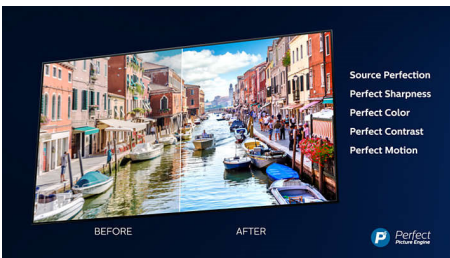

P5 Perfect Picture Engine

Philips P5 Perfect Picture Engine oferă o imagine la fel de superbă precum conținutul care îți place. Detaliile au simțitor mai multă adâncime. Culorile sunt vii, iar tonurile pielii arată natural. Contrastul este atât de clar încât vei simți toate detaliile. Iar mișcarea este atât de lină, încât nu vei pierde niciodată din vedere mingea, indiferent de cât de rapid este jocul.

Ultra HD 4K

Cu o rezoluție de patru ori mai mare decât rezoluția Full HD convențională, Ultra HD îți aduce ecranul la viață cu peste 8 milioane de pixeli și tehnologia noastră unică de upscaling Ultra Resolution. Savurează imagini

îmbunătățite indiferent de conținutul original și beneficiază de o imagine mai clară, cu adâncime, contrast, mișcare naturală și detalii vii de nivel superior.