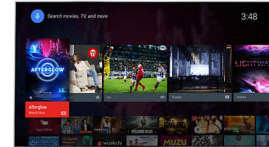

Quad Core + Android

Procesorul Philips Quad Core întâlnește puterea Android pentru a-ți oferi o experiență de joc captivantă. Iar având Android pe televizor, vei naviga, vei lansa aplicații și vei juca în mod super rapid, super intuitiv și super distractiv.

DTS HD Premium Sound

DTS HD Premium Suite asigură procesare audio de vârf pentru sunet mai bun de la boxe. Păstrând puritatea conținutului original, veți beneficia de o experiență captivantă a sunetului, un bas profund și dialog extrem de clar fără nicio fluctuație, decupare sau distorsiune.

Procesarea sunetului

O rafală de vânt, o frunză care atinge pământul, zgomotul pneurilor la coborârea în viteză pe un drum șerpuit. Micile detalii aduc imaginea la viață. Tehnologia Philips de procesare a sunetului reunește aceste detalii, oferind o claritate fără compromisuri a sunetului. Auzi totul așa cum a intenționat regizorul, cu mixaj audio la nivel profesional care respectă conținutul audio original și îmbunătățește sunetul când este cazul. Basul profund, dialogul clar și precizia uimitoare sunt doar începutul.