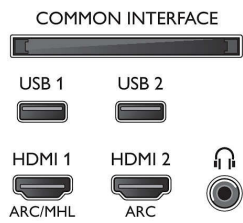

Specificații

Ambilight

- Funcții Ambilight: Ambilight + Hue integrat, Muzică Ambilight, Mod Joc, Adaptare la culoarea peretelui, Mod Lounge
- Versiune Ambilight: pe 3 laturi

Imagine/Ecran

- Raport lungime/lățime: 16:9
- Dimensiune diagonală ecran (inchi): 65 inch
- Dimensiune diagonală ecran (metric): 164 cm
- Afișaj: LED 4K Ultra HD

- Rezoluție panou: 3840 x 2160
- Îmbunătățiri ale imaginii: Ultra rezoluție, Micro Dimming Pro, 1700 PPI

Rezoluție de afișare acceptată

- Intrări pentru computer pe HDMI1/2: până la 4K UHD 3840 x 2160 la 60 Hz, HDR acceptat, HDR10/HLG
- Intrări pentru computer pe HDMI3/4: până la 4K UHD 3840 x 2160 la 60 Hz
- Intrări video pe HDMI1/2: până la 4K UHD 3840 x

Connections

Side

Bottom

Specificații

- Teletext: Hipertext - 1000 pagini
- Accepță HEVC

Android TV

- OS: Android TV™ 8 (Oreo)
- Aplicații preinstalate: Filme Google Play*, Muzică Google Play*, Căutare Google, YouTube
- Dimensiune memorie (Flash): 16 GB*