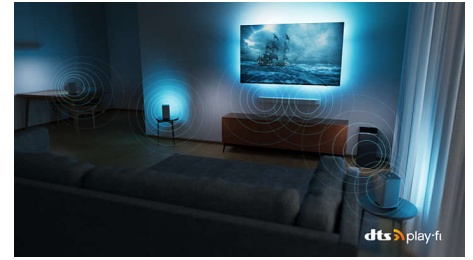

## Dolby Vision και Dolby Atmos

Με τα ενσωματωμένα Dolby Vision και Dolby Atmos, οι ταινίες, οι εκπομπές και τα

65OLED807/12

παιχνίδια σας έχουν απίστευτη εικόνα και ήχο. Δείτε την εικόνα όπως την εμπνεύστηκε ο σκηνοθέτης και ξεχάστε τις απογοητευτικές, σκοτεινές σκηνές που δεν φαίνονται! Ακούστε καθαρά κάθε λέξη. Απολαύστε ηχητικά εφέ σαν να συμβαίνουν γύρω σας.

## Συμβατότητα με DTS Play-Fi

Το ασύρματο οικιακό σύστημα της Philips με τεχνολογία DTS Play-Fi σας επιτρέπει να συνδέσετε σε συμβατά soundbar και ασύρματα ηχεία στο σπίτι σας σε δευτερόλεπτα. Ακούστε ταινίες στην κουζίνα. Ακούστε μουσική όπου κι αν βρίσκεστε. Μπορείτε ακόμη και να δημιουργήσετε ένα σύστημα ήχου Surround home cinema, χρησιμοποιώντας την τηλεόραση Philips ως κεντρικό ηχείο.