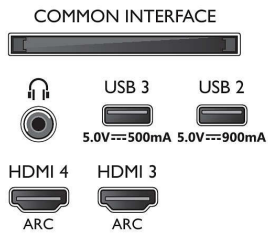

Τηλεόραση Android 4K UHD

P5 AI perfect picture engine Ήχος Dolby Atmos, Τηλεόραση Ambilight 4 πλευρών, Τηλεόραση Android 164 εκ. (65")

Προδιαγραφές

Ambilight

- Χαρακτηριστικά Ambilight: Ενσωματωμένο Ambilight+Hue, Ambilight για μουσική, Λειτουργία παιχνιδιού, Ανάλογα με το χρώμα του τοίχου, Λειτουργία Lounge, AmbiWakeur, AmbiSleep, Ασύρματα οικιακά ηχεία Philips, Ambilight Aurora, Κινούμενη εικόνα εκκίνησης Ambilight
- Έκδοση Ambilight: 4 πλευρών επόμενης γενιάς

Εικόνα/Οθόνη

- Μήκος διαγωνίου οθόνης (μετρικό): 164 εκ.

- Οθόνη: 4K Ultra HD OLED
- Ανάλυση οθόνης: 3840 x 2160
- Εγγενής ρυθμός ανανέωσης: 120 Hz
- Picture Engine: P5 AI Perfect Picture Engine
- Βελτίωση εικόνας: Ευρύ χρωματικό φάσμα 99% DCI/P3, Dolby Vision, Perfect Natural Motion, Micro Dimming Perfect, Έξυπνη λειτουργία PQ, CalMAN Ready, HDR10+ Adaptive, Λειτουργία IMAX Enhanced, Λειτουργία σκινοθέτη
- Μήκος διαγωνίου οθόνης (ίντσες): 65 ίντσες

65OLED807/12

Ανάλυση οθόνης εισόδου

- Ανάλυση-Ρυθμός ανανέωσης: 576p-50Hz, 640x480-60Hz, 720p-50Hz,60Hz, 1920x1080p-24Hz,25Hz,30Hz,50Hz, 60Hz,100Hz,120Hz,, 2560x1440-60Hz,120Hz, 3840x2160p-24Hz,25Hz,30Hz,50Hz, , 60Hz, 100Hz, 120Hz.

Δέκτης/Λήψη/Μετάδοση

- Ψηφιακή τηλεόραση: DVB-T/T2/T2-HD/C/S/S2
- Οδηγός τηλεοπτικού προγράμματος*: Electronic Program Guide 8 ημερών

Connections

Side