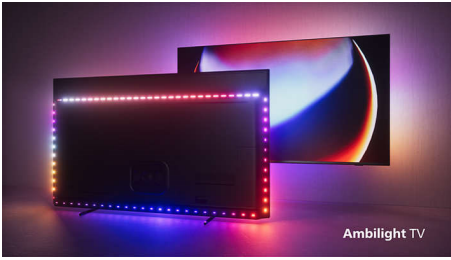

## Ambilight 4 πλευρών

Με το Ambilight, η απίστευτη εμπειρία παρακολούθησης μιας τηλεόρασης Philips OLED γίνεται ακόμα μεγαλύτερη! Οι λυχνίες LED στις τέσσερις πλευρές της τηλεόρασης ανάβουν και αλλάζουν χρώμα σε τέλειο συγχρονισμό με τα χρώματα της δράσης στην οθόνη ή με τη μουσική σας. Είναι τόσο εναρμονισμένο και καθηλωτικό, που θα αναρωτιέστε πώς απολαμβάνετε την τηλεόραση χωρίς αυτό.