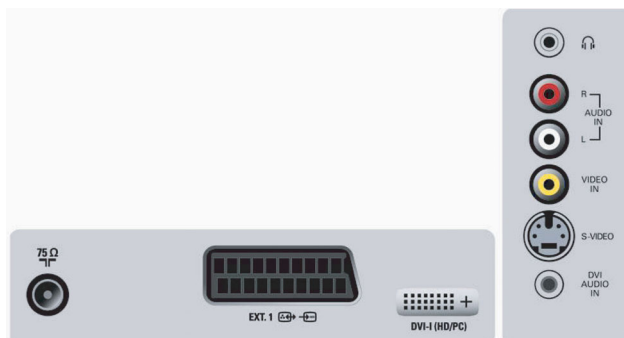

Звук

- Эквилайзер: 5-полосный
- Выходная мощность (среднеквадр.): 2 x 5 Вт
- Звуковая система: Моно, Nicam Stereo, Virtual Dolby Surround
- Улучшение звука: Динамическое усиление НЧ

Подключения

- Количество разъемов SCART: 1
- Фронтальные/боковые подключения: Аудиовход, Вход CVBS, Выход для наушников, Вход S-video
- 1-й внешний разъем Scart: Аудиоразъем: левый/правый, Вход/выход CVBS, RGB
- Другие подключения: Антенна, IEC75, DVI-I, Аудиовход для компьютера

Питание

- Источник питания: 90-240 В переменного тока
- Температура окружающей среды: 5 °C – 40 °C
- потребляемая мощность: 75 Вт
- Энергопотребление в режиме ожидания: 1,2 Вт

Аксессуары

- Кабели: Соединительный кабель DVI-I с YPbPr
- Входящие в комплект аксессуары: Настольная подставка, Шнур питания, Краткое руководство пользователя, Инструкция по эксплуатации, Регистрационная карта, Пульт ДУ

Дата выпуска 2023-07-29

Версия: 4.0.10

EAN: 87 10895 94349 9

© 2023 Koninklijke Philips N.V.
Все права защищены.

Характеристики могут меняться без предварительного уведомления. Торговые марки являются собственностью Koninklijke Philips N.V. или соответствующих владельцев.

www.philips.com