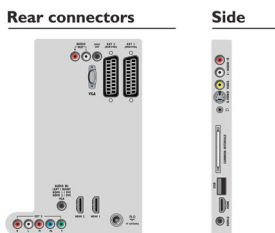

RGB

- HDMI 2: HDMI v1.3
- Други връзки: Постоянно ниво на аудио изхода, Звук вход за PC, VGA вход за компютър, Изход S/PDIF (коаксиален), Общ интерфейс Plus (CI+), Общ интерфейс
- Извод Ext 3: YPbPr, Аудио вход L/R

Захранване

- Мрежово захранване: 220-240 V, 50 Hz
- Температура на околната среда: от 5°C до 35°C
- Мощност на потребление в режим на готовност: 0,15 W
- Консумирана мощност (типично): 113 W

Акcesoари

- Акcesoари в комплекта: Шарнирна стойка за маса, Захранващ кабел, Ръководство за бърз старт, Гаранционна карта, Дистанционно управление, 2 бр. батерии тип AAA

Размери

- Ширина на изделието: 927,5 мм
- Височина на изделието: 587,4 мм
- Дълбочина на изделието: 99,6 мм
- Тегло на изделието: 13,5 кг
- Ширина на изделието (със стойката): 927,5 мм
- Височина на изделието (със стойката): 634 мм
- Дълбочина на изделието (със стойката): 270 мм
- Тегло на изделието (със стойката): 16,7 кг
- Ширина на кутията: 1139 мм
- Височина на кутията: 672 мм
- Дълбочина на кутията: 265 мм
- Тегло с опаковката: 20,7 кг
- Може да се монтира на конзола за стена: 200 x 200 мм

Дата на издаване
2023-07-29

Версия: 10.10.7

EAN: 87 12581 46439 4

© 2023 Koninklijke Philips N.V.
Всички права запазени.

Спецификациите могат да се променят без предупреждение. Търговските марки са собственост на Koninklijke Philips N.V. или на съответните си притежатели.

www.philips.com

* 8 дни EPG - услугата не е налична във всички страни

* DVB-T - поддържа се само в определени страни

* DVB-C само в определени страни и за избрани оператори. Най-актуална информация има на табелката с данни на телевизора.