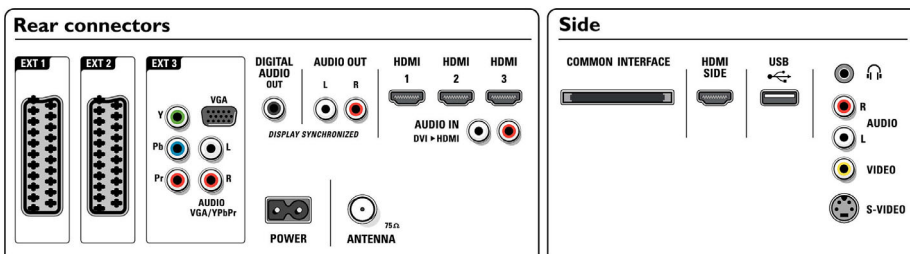

Питание

- Электропитание: 220-240 В переменного тока, +/- 10 %
- Температура окружающей среды: 5–35 °C
- потребляемая мощность: 278 Вт
- Энергопотребление в режиме ожидания: 0,15 Вт
- Энергопотребление (энергосберегающий режим): 190 Вт

Аксессуары

- Входящие в комплект аксессуары: Шнур питания, Краткое руководство пользователя, Инструкция по эксплуатации, Гарантийный сертификат, Пульт ДУ, Батарейки для пульта ДУ

Размеры

- Ширина устройства: 1163 миллиметра
- Высота устройства: 712 миллиметра
- Глубина устройства: 104 миллиметра
- Вес продукта: 26 кг
- Высота с подставкой: 786 миллиметра
- Глубина с подставкой: 310 миллиметра
- Вес изделия с подставкой: 33,5 кг
- Ширина коробки: 1287 миллиметра
- Высота коробки: 883 миллиметра
- Глубина коробки: 391 миллиметра
- Вес, включая упаковку: 46,2 кг
- Совместимое настенное крепление: 400 x 400 мм

Дата выпуска 2023-07-29

Версия: 5.0.16

EAN: 87 12581 38882 9

© 2023 Koninklijke Philips N.V.
Все права защищены.

Характеристики могут меняться без предварительного уведомления. Торговые марки являются собственностью Koninklijke Philips N.V. или соответствующих владельцев.

www.philips.com