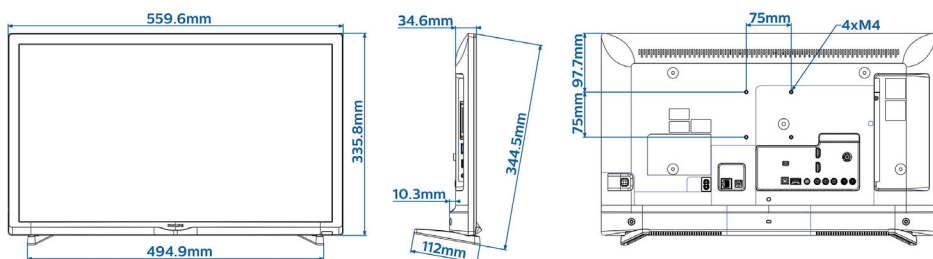

Тюнер/прием/передача

- Цифровое ТВ: DVB-T/T2/C, HEVC FHD (до 1080p60)

- Воспроизведение видео: NTSC, PAL, SECAM
- Аналоговое телевидение: PAL

Особенности

- Удобство использования: Стиль изображения, Стиль звука, Формат изображения, Независимая регулировка громкости
- Цифровые сервисы: Электронный гид телепередач на 8 дней, Сейчас и далее, MHEG, Телетекст
- Внешние элементы управления: Джойстик

Специальные гостиничные функции

- Гостиничный режим: Блокировка меню, Блокировка меню установки, Ограничение громкости, Блокировка джойстика

- Режим ограничения для особых учреждений: Режим повышенной безопасности, TXT/MHEG/USB/электронный гид телепередач/блокировка субтитров
- Таймер: Система планирования (7 программ), Таймер отключения, Сигнал будильника, Выбор канала для будильника, Звуки будильника
- Настройка экрана запуска: Канал, Функция, Стиль изображения, Формат изображения, Стиль звука, Громкость, Язык меню
- Защита от краж: Защита от кражи элементов питания, Замок Kensington
- Регулятор мощности: Запуск в экорезиме/быстрый запуск
- Символика: SmartInfo, Приветственный логотип
- Часы: Часы в режиме ожидания, Кнопка пульта