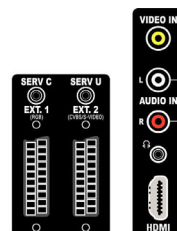

Sunet

- Egalizator: 7 benzi
- Putere de ieșire (RMS): 20 W
- Sistem audio: Stereo, BBE
- Îmbunătățirea sunetului: Egalizator automat pentru volum, Incredible Surround, Dynamic Bass Enhancement

Difuzoare

- Difuzoare încorporate: 2
- Tipuri de difuzoare: Subwoofer integrat

Conectivitate

- Număr de mufe SCART: 2
- Ext 1 SCART: Audio S/D, Intrare/Ieșire CVBS, RGB
- Ext 2 SCART: Audio S/D, Intrare/Ieșire CVBS, Intrare S-video
- Alte conexiuni: Ieșire căști, Interfață comună
- Ext 3: HDMI v1.3, Intrare CVBS, Intrare audio S/D
- Ext 4: YPbPr, Intrare S-video, Intrare audio S/D
- Ext 5: HDMI v1.3
- Ext 6: HDMI v1.3

Alimentare

- Sursă de alimentare rețea: 220 - 240 V, 50/60 Hz
- Temperatură ambient: 5° C - 40° C
- Consum de energie: 110 W
- Consum în standby: < 1 W

Accesorii

- Accesorii incluse: Suport pentru masă, Cablu de alimentare, Ghid de inițiere rapidă, Manual de utilizare, Card de înregistrare, Certificat de

garanție, Telecomandă, Baterii pentru telecomandă

Dimensiuni

- Lățime aparat: 804 mm
- Înălțime aparat: 533 mm
- Adâncime aparat: 162 mm
- Greutate produs: 15 kg
- Lățime aparat (cu suport): 804 mm
- Înălțime aparat (cu suport): 605 mm
- Adâncime aparat (cu suport): 223 mm
- Greutate produs (+ suport): 18 kg
- Lățime cutie: 874 mm
- Înălțime cutie: 646 mm
- Adâncime cutie: 299 mm
- Greutate cu ambalaj inclus: 22 kg
- Compatibil cu suport de perete: 200 x 100 mm

Data apariției 2023-10-19

Versiune: 4.0.13

EAN: 87 12581 35373 5

© 2023 Koninklijke Philips N.V.
Toate drepturile rezervate.

Specificațiile pot fi modificate fără preaviz. Mărcile comerciale sunt proprietatea Koninklijke Philips N.V. sau a deținătorilor lor legali.

www.philips.com