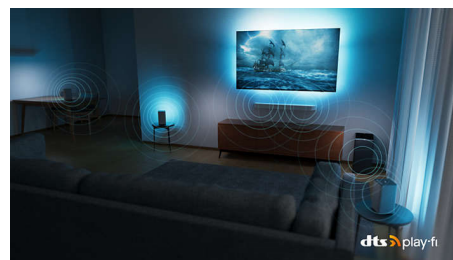

Съвместимост с DTS Play-Fi

Безжичната домашна система Philips, захранвана от DTS Play-Fi, ви позволява да се свържете със съвместими тонколони и безжични високоговорители в дома си за секунди. Слушайте филми в кухнята. Възпроизвеждайте музика навсякъде. Можете дори да създадете система за домашно кино със съраунд звук, като използвате вашия телевизор Philips като централен високоговорител.