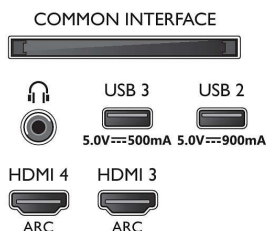

Connections

Side

Bottom