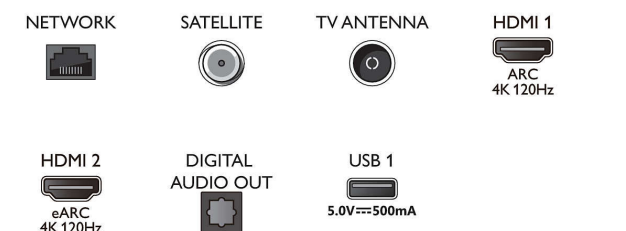

Дата на издаване
2023-07-29

Версия: 9.5.1

EAN: 87 18863 03453 8

© 2023 Koninklijke Philips N.V.
Всички права запазени.

Спецификациите могат да се променят без предупреждение. Търговските марки са собственост на Koninklijke Philips N.V. или на съответните си притежатели.

www.philips.com