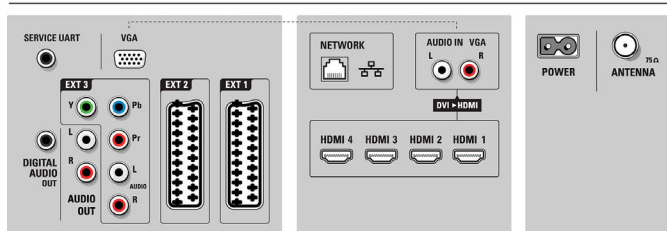

strat antireflex

- Procesare a culorilor: 2250 miliarde de culori RGB pe 17 biți

Rezoluție de afișare acceptată

- Formate pentru calculator: 640 x 480, 60 Hz, 800 x 600, 60 Hz, 1024 x 768, 60 Hz, 1280 x 768, 60 Hz, 1360 x 768, 60 Hz, 1920 x 1080, 60 Hz
- Formate video: 480i, 60 Hz, 480p, 60 Hz, 576i, 50 Hz, 576p, 50 Hz, 720p, 50, 60 Hz, 1080i, 50, 60 Hz, 1080p, 24, 50, 60 Hz, 1080p, 24, 25, 30 Hz

Tuner/Recepție/Transmisie

- Intrare antenă: 75 ohm, coaxial (IEC75)
- Benzi tuner: Hiperbandă, S-Channel, UHF, VHF
- Sistem TV: DVB COFDM 2K/8K
- TV digital: DVB terestru *, DVB-T MPEG4*, DVB-

Rear connectors

Side

Specificații

- C MPEG4*, MHEG
- Redare video: NTSC, SECAM, PAL

Aplicații multimedia

- Conexiuni multimedia: Ethernet-UTP5, USB, Wi-Fi 802,11g (incorporat)
- Formate de redare: MP3, WMA v2 până la v9.2, Fișiere prezentare (.alb), Imagini statice JPEG, MPEG1, MPEG2, MPEG4, AVI, H.264 (MPEG-4 AVC), MPEG-Program-stream PAL, WMV9/VC1