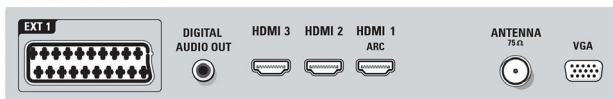

BOTTOM CONNECTORS