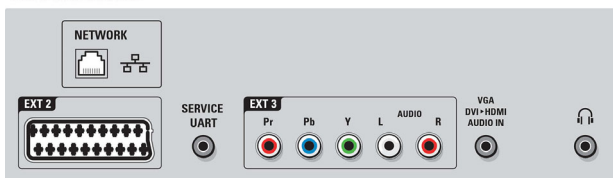

Specificații

Ambilight

- Funcții Ambilight: Ambilight Spectra 3, Mod de iluminare odihnitoare în stand-by, Închidere treptată 'Apus', Adaptare la culoarea peretelui
- Versiune Ambilight: pe 3 laturi
- Sistem de iluminare Ambilight: LED color, panoramic
- Reglarea intensității luminoase: Manuală și prin senzor de lumină

Imagine/Ecran

- Raport lungime/lățime: Ecran lat
- Dimensiune diagonală ecran (inchi): 32 inch
- Dimensiune diagonală ecran (metric): 80 cm
- Culoare carcasă: Aluminiu lucios negru onix
- Afișaj: LCD Full HD, iluminare din spate 2D segmentată cu LED-uri
- Rezoluție panou: 1920 x 1080p
- Luminozitate: 500 cd/m²

- Îmbunătățiri ale imaginii: Procesor de imagine Perfect Pixel HD, Perfect Natural Motion, Perfect Contrast, Perfect Colors, Afișaj cu gamă largă de culori, Control activ + senzor de lumină, Reducere 2D/3D a zgomotului, Clear LCD de 200 Hz*, Scanare cu iluminare din spate, Lumină de fundal cu LED-uri cu atenuare locală, Lumină de fundal cu LED-uri segmentată, LED Pro, Super rezoluție
- Contrast dinamic al ecranului: 5.000.000:1

BACK CONNECTORS