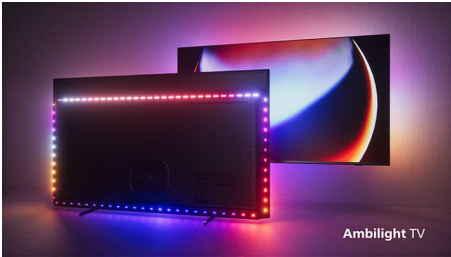

PHILIPS

4K UHD Android телевизор

Видеопроцесор P5 AI perfect picture Звук от Dolby Atmos, 4-странен Ambilight TV, 164 см (65") Android TV

Акценти

4-странен Ambilight

С Ambilight невероятното изживяване от гледането на OLED телевизор Philips става още по-добро! Светодиодните светлини от четирите страни на телевизора светят и променят цвета си в перфектен синхрон с цветовете на действието на екрана или с вашата музика. Това е толкова топло и поглъщащо, че ще се чудите как сте се наслаждавали на телевизора без него.

OLED телевизор от Philips

Искате ли да усетите пълната мощ на всяка сцена? Реалистичната картина на вашия Philips OLED TV винаги изглежда чудесно, дори и да се гледа под ъгъл. Черните тонове винаги са черни, никога сиви и ще видите всеки детайл в сенките или светлите зони. Поддържа се всички основни HDR формати – ще се потопите, както никога досега.