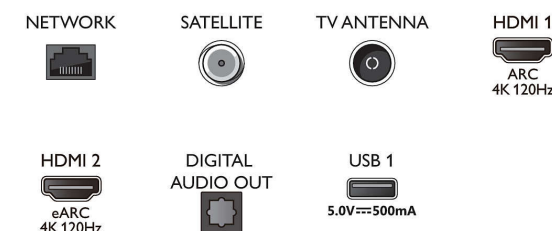

Акcesoари

- Акcesoари в комплекта: 2 бр. батерии тип AAA, Брошура за правни въпроси и безопасност, Захранващ кабел, Ръководство за бърз старт, Дистанционно управление, Настоанна стойка

Дизайн

- Цветове на телевизора: Метална рамка
- Дизайн на стойка: Т-образна метална, сребриста стойка
- Дистанционно управление: с QWERTY

Connections

Side

Bottom

Дата на издаване
2023-07-29

Версия: 9.5.1

EAN: 87 18863 03460 6

© 2023 Koninklijke Philips N.V.
Всички права запазени.

Спецификациите могат да се променят без предупреждение. Търговските марки са собственост на Koninklijke Philips N.V. или на съответните си притежатели.