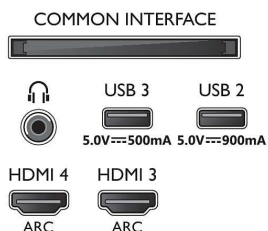

Акcesoари

- Акcesoари в комплекта: 2 бр. батерии тип AAA, Брошура за правни въпроси и безопасност, Захранващ кабел, Ръководство за бърз старт, Дистанционно управление, Настоанна стойка

Дизайн

- Цветове на телевизора: Метална рамка
- Дизайн на стойка: Т-образна метална, сребриста стойка
- Дистанционно управление: с QWERTY

Connections

Side

Bottom

Дата на издаване
2023-07-29

Версия: 9.5.1

EAN: 87 18863 03460 6

© 2023 Koninklijke Philips N.V.
Всички права запазени.

Спецификациите могат да се променят без предупреждение. Търговските марки са собственост на Koninklijke Philips N.V. или на съответните си притежатели.