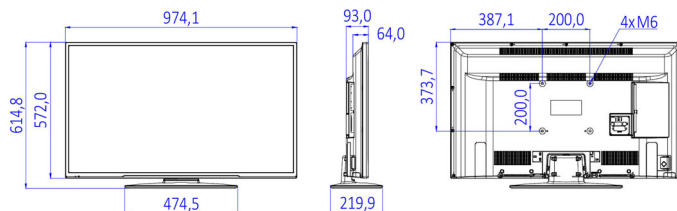

Specificații

Imagine/Ecran

- Raport lungime/lățime: 16:9
- Dimensiune diagonală ecran (inchi): 43 inch
- Dimensiune diagonală ecran (metric): 108 cm
- Afișaj: LED Full HD
- Rezoluție panou: 1920 x 1080p
- Luminozitate: 300 cd/m²
- Unghi de vizionare: 178° (O) / 178° (V)

Caract. de conectivitate superioare

- EasyLink HDMI CEC: Redare la o singură atingere, Sistem în standby

Design

- Culoare: Negru

Dimensiuni

- Lățime aparat: 974 mm
- Înălțime aparat: 572 mm
- Adâncime aparat: 64/93 mm
- Greutate produs: 8,4 kg
- Lățime aparat (cu suport): 974 mm
- Înălțime aparat (cu suport): 615 mm
- Adâncime aparat (cu suport): 220 mm
- Greutate produs (+ suport): 9,3 kg
- Compatibil cu suport de perete: M6, 200 x 200 mm