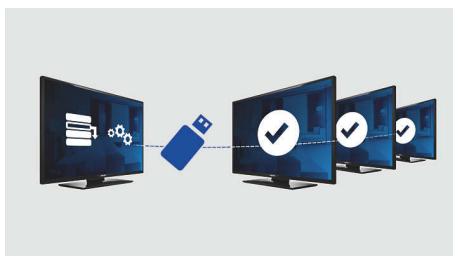

Clonare USB

Asigură capacitatea de a copia ușor și fără cabluri toate setările și canalele programate de la un televizor la altele în mai puțin de un minut. Caracteristica asigură uniformitatea între televizoare și reduce semnificativ timpul și costurile de instalare.