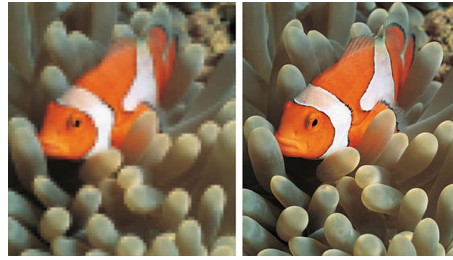

Технология Pixel Plus 2 HD

Технология Pixel Plus 2 HD предлагает уникальное сочетание предельной четкости, естественных деталей изображения, усиленного эффекта глубины, живого цвета и плавного, естественного движения при стандартном ТВ-сигнале, при сигнале высокой четкости и при использовании мультимедийных источников. Каждый пиксель входящего изображения улучшен для максимального сочетания с окружающими пикселями, в результате чего изображение становится более естественным. Дефекты сжатого мультимедийного содержания тщательно отслеживаются и уничтожаются, что гарантирует чистоту и четкость изображения. Цифровое шумоподавление обеспечивает идеальную плавность изображения при сохранении максимальной четкости.

Время отклика 5 мс

Время отклика — это значение скорости реакции сигнала в миллисекундах. Малое время отклика лучше, так как при нем отсутствуют искажения изображения при передаче быстро движущихся объектов. Эта ЖК-панель обеспечивает время отклика в 5 мс при котором можно смотреть быстро движущееся изображение с высокой четкостью.

Digital Natural Motion

Изобретенная Philips технология Digital Natural Motion устраняет рывки изображения, заметные при движении на экране. Она оценивает движение в изображении и корректирует скачкообразные перемещения при показе телепрограмм и видеофильмов (с DVD). Результатом является плавное воспроизведение движения при отличной

резкости, что поднимает впечатление от просмотра на новый уровень.

цвета и контраст

Яркие и естественные изображения от наиболее современной системы обработки цвета. 3 цветовых канала (RGB) оптимизированы с помощью 10-битовой технологии обработки RGB в результате чего получается 28,9 миллиарда цветов. Получаемые яркие цвета не мешают сохранять великолепную резкость и отличный уровень черного, а также четкость передачи теней и цветов. Это создает яркое естественное изображение с высоким контрастом и яркими, живыми цветами

Сабвуфер Incredible Surround

Incredible Surround - это технология Philips для обработки аудиосигнала, резко усиливающая ширину стереобазы, обеспечивая полное погружение слушателя в музыку. Используя новейшие методы электронного сдвига фаз, эта технология микширует звуки левого и правого каналов таким образом, что расширяется виртуальное расстояние между двумя АС. Это усиливает стереоэффект и создает более естественное звуковое измерение. Технология Incredible Surround позволяет Вам ощутить эффект полностью объемного звука с большей глубиной с помощью встроенного сабвуфера.

BBE

BBE High Definition Sound представляет собой базовую технологию повышения качества звука (лицензируемую компанией BBE Sound), создающую великолепное ощущение «живого» звука, обеспечивает разборчивость речи и четкость вокала.

Подставка на шарнире