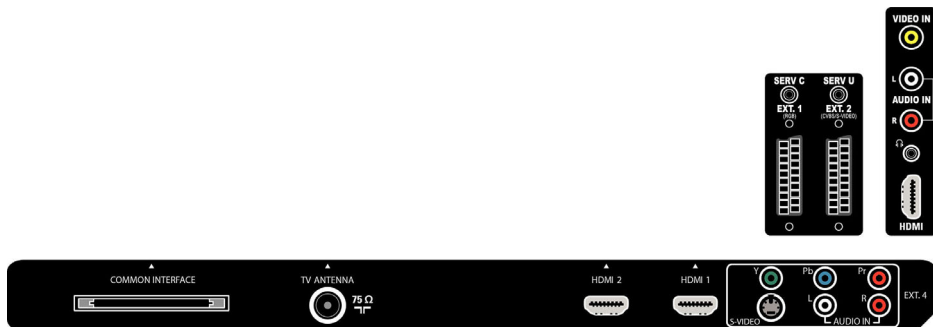

Характеристики

Изображение/дисплей

- Формат изображения: Широкий экран, 16:9
- Размер экрана по диагонали (в дюймах): 42 (дюймы)
- Размер экрана по диагонали (метрич.): 107 см
- Цвет корпуса: Передняя черная лаковая панель с серебристым обрамлением корпуса
- Разрешение панели: 1920 x 1080p
- Яркость: 500 кд/м²
- Улучшение изображения: Технология Pixel Plus 2 HD, Digital Natural Motion, Улучшение

- яркостных переходов, Улучшение цветовых переходов, Динамическое повышение контрастности, Режим 3/2 – 2/2 Motion Pull Down, 3D гребенчатый фильтр, Активное управление, Улучшение цвета, Цифровое шумоподавление
- Тип экрана дисплея: ЖКД с активной матрицей Full HD W-UXGA
- Динамическая контрастность экрана: 7500:1
- Время отклика (типич.): 5 мс
- Угол просмотра (по горизонтали): 178 градусов

- Угол просмотра (по вертикали): 178 градусов
- Улучшение экрана: Антибликовое покрытие экрана

Поддерживаемое разрешение дисплея

- Компьютерные форматы: 640 x 480, 60, 72, 75, 85 Гц, 800 x 600, 60, 72, 75, 85 Гц, 1024 x 768, 60, 70, 75, 85 Гц, 1280 x 768, 60 Гц, 1280 x 1024, 60 Гц, 1360 x 768, 60 Гц
- Видеоформаты: 480i, 60 Гц, 480p, 60 Гц, 576i,