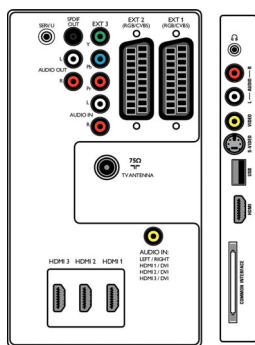

Specifikace

Ambilight

- Funkce Ambilight: 2kanálová technologie Ambilight
- Režimy předvoleb: 4 aktivní režimy adaptace

Obraz/displej

- Poměr stran: Širokoúhlá obrazovka
- Úhlopříčka obrazovky (palce): 32 palců
- Úhlopříčka obrazovky (metrická): 81 cm
- Barva skříňky: Přední část v dekorativní černé

- barvě a bílá zadní strana
- Rozlišení panelu: 1366 x 768p
- Jas: 500 cd/m²
- Vylepšení obrazu: Pixel Plus 3 HD, Technologie 3:2/2:2 motion pull down, Hřebenový filtr 3D, Active Control + světelný senzor, Zdokonalení barev, Zdokonalení barevných přechodů, Digital Noise Reduction, Zdokonalená funkce Dynamic contrast, zdokonalení přechodů jasu, Zpracování

- 1080p 24/25/30 Hz, Zpracování 1080p 50/60 Hz, HD Natural Motion
- Typ obrazovky: Aktivní TFT LCD displej WIDE XGA
- Dynamický kontrast obrazovky: 30000:1
- Reakční doba (typická): 6 ms
- Úhel sledování: 176° (H) / 176° (V)
- Vylepšení obrazovky: Obrazovka s antireflexní vrstvou