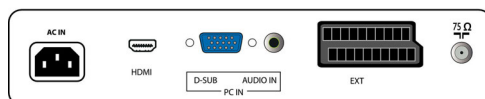

- Picture, Smart Sound, Controale poziționate sus
- Ceas: Temporizator de oprire
- Ajustări format ecran: 4:3, Zoom subtitrare, Super zoom, Ecran lat, Zoom 14:9, Zoom 16:9
- Tip telecomandă: C19335016/01B
- Teletext: Smart Text (1000 pagini)

Sunet

- Putere de ieșire (RMS): 2 x 3 W
- Sistem audio: Mono, Nicam Stereo, Stereo
- Îmbunătățirea sunetului: Incredible Surround

Conectivitate

- AV 1: Intrare audio S/D, Intrare CVBS, S-Video
- AV 2: Intrare audio S/D, YPbPr
- Număr de mufe SCART: 1
- AV 3: HDMI
- Ext 1 SCART: Intrare/Ieșire CVBS, RGB
- Alte conexiuni: Ieșire căști, Intrare audio PC, Intrare PC VGA

Alimentare

- Sursă de alimentare rețea: 90-240 V CA, 50/60 Hz
- Temperatură ambient: 5° C - 40° C
- Consum de energie: 55 W
- Consum în standby: < 1 W

Accesorii

- Accesorii incluse: Suport pentru masă, Cablu de alimentare, Ghid de inițiere rapidă, Manual de utilizare, Card de înregistrare, Certificat de garanție, Telecomandă, Baterii pentru telecomandă

Dimensiuni

- Lățime aparat: 490,2 mm
- Înălțime aparat: 369 mm
- Adâncime aparat: 76,5 mm
- Greutate produs: 5,41 kg
- Lățime aparat (cu suport): 490,2 mm
- Înălțime aparat (cu suport): 407,1 mm
- Adâncime aparat (cu suport): 218 mm
- Greutate produs (+ suport): 6,71 kg
- Lățime cutie: 541 mm
- Înălțime cutie: 475 mm
- Adâncime cutie: 185 mm
- Greutate cu ambalaj inclus: 8,12 kg
- Compatibil cu suport de perete: 100 x 100 mm

Data apariției 2023-10-18

Versiune: 7.1.22

EAN: 87 12581 31988 5

© 2023 Koninklijke Philips N.V.
Toate drepturile rezervate.

Specificațiile pot fi modificate fără preaviz. Mărcile comerciale sunt proprietatea Koninklijke Philips N.V. sau a deținătorilor lor legali.

www.philips.com